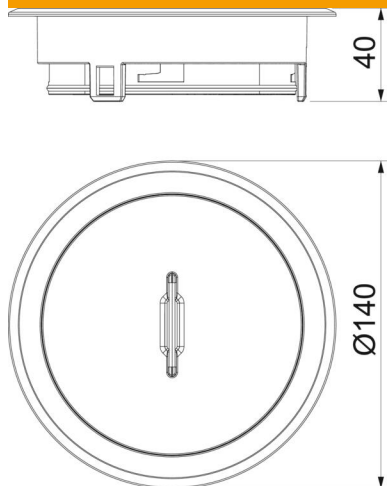

# Tekninen tietolehti

Lattiarasia johtojen ulostuloputkella ja kahvalla, GES R2, syvänmusta

Tuotenumero: 7408857

Lattiarasia GES R2 ulostuloputkella ja avauskahvalla asennettavaksi suoraan koverasiaan MT R2 sisätiloissa.  
Johtojen ulostuloputki täyttää standardin EN 50085-2-2 vaatimukset märkäpuhdistettaville lattioille myös silloin, kun se on käytössä.

## Perustiedot

Tuotenumero	7408857
Nimitys 1	Lattiarasia
Nimitys 2	ulostuloputki
Valmistaja	OBO
Koko	140 mm
Väri	syvänmusta, RAL 9005
Materiaali	sinkkipainevalu
Pinta	pulveripinnoitettu
Pintastandardi	
Pienin myyntiyksikkö	1
Määräyksikkö	Kappale
Paino	100,612 kg
Painoyksikkö	kg/100 kpl

# Tekninen tietolehti

Lattiarasia johtojen ulostuloputkella ja kahvalla, GES R2, syvänmusta

Tuotenumero: 7408857

## Tekniset tiedot

Malli	pyöreä
Johtoaukon malli	Alaslaskettava johtojen ulostuloputki
Kaulus	kyllä
Lattian hoito	märkä
Soveltuu asennettavaksi kaksoislattioihin	kyllä
Soveltuu asennettavaksi korotettuun lattiaan	kyllä
Kestää märkäpesua	kyllä
Soveltuu lattiakanaviin	ei
Lattiapinnoitesyvennyksellä	ei
Standardi	EN 50085-2-2
Kotelointiluokka (IP) käytetyssä tilassa	IP20
Kotelointiluokka (IP) suljetussa tilassa	IP66
Suojaustaso IK-koodi	IK10
Pystysuuntainen kuorma, suuri pinta	maks. 15000 N
Pystysuuntainen kuorma, pieni pinta	maks. 3000 N
Hyväksynyt	VDE
Avausmekanismi	Avauskahva