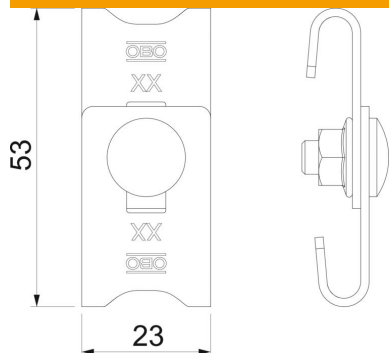

Jatkokappale lankahyllyjen kulmaosien valmistamiseen  
Sisältää ruuvin FRS M6 x 12 laippamutterilla.

**A2** teräs, ruostumaton 1.4301

**2B** kirkas, jälkikäsitelty

### Perustiedot

Tuotenumero	6016731
Tyyppi	GEV 36 A2
Nimitys 1	Jatkokappale
Nimitys 2	lankahyllylle
Valmistaja	OBO
Materiaali	teräs, ruostumaton 1.4301
Pinta	kirkas, jälkikäsitelty
Pintastandardi	
Pienin myyntiyksikkö	20
Määräyksikkö	Kappale
Paino	3,04 kg
Painoyksikkö	kg/100 kpl

### Mitat

Mitat	42-54 x 23
Pituus	56 mm
Pohjamitta	23 mm
Pohjamitta	0,91 in
Korkeus	16 mm
Korkeus	0,63 in

### Tekniset tiedot

Malli	Kulmakappale
Palonkestävyys	ei
Sopii lankahyllylle	kyllä
Sopii tikashyllylle	ei
Sopii levyhyllylle	ei
Sopii lankahyllyn lankaan, maks.	4,9 mm
Sopii lankahyllyn langalle min.	3,9 mm
Ruostumaton teräs, peitattu	ei
Liitântätapa	Jatkokappale