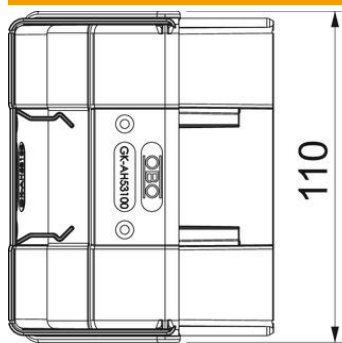

Perustiedot

Tuotenumero	6113052
Tyyppi	GK-AH53100LGR
Nimitys 1	Ulkokulma
Nimitys 2	säädettävä
Valmistaja	OBO
Koko	110x88x88
Väri	vaaleanharmaa, RAL 7035
Materiaali	polykarbonaatti/akryliniiriili-butadieenistyreeni
Pienin myyntiyksikkö	1
Määräyksikkö	Kappale
Paino	7,153 kg
Painoyksikkö	kg/100 kpl

Tekninen tietolehti

Ulkokulman kansi johtokanavalle Rapid 45-2 tyyppi GK-53100

Tuotenumero: 6113052

Mitat

Pituus	88 mm
Pohjamitta	110 mm
Korkeus	55 mm

Tekninen tietolehti

Ulkokulman kansi johtokanavalle Rapid 45-2 tyyppi GK-53100

Tuotenumero: 6113052

Tekniset tiedot

Kansien lukumäärä	1
Malli	Muoto-osa, kansi
kanavan leveydelle	100 mm
kanavan sivumitalle	53 mm
Halogeeniton	kyllä
Kaapelituki	ei
Jatkokappale	ei
Kansien asennustapa	peittävä
Asennusreititys pohjassa	ei
Kannen leveys	0 mm
Kannen leveys 2	0 mm
Kannen leveys 3	0 mm
Kotelointiluokka	IP40
Suojakalvo	ei
Suojaustaso IK-koodi	IK08
Symmetrinen	kyllä
Käyttöalueen lämpötila maks.	60 °C
Käyttöalueen lämpötila min.	-15 °C
Kulma-alue maks.	110 mm
Kulma-alue min.	80 mm