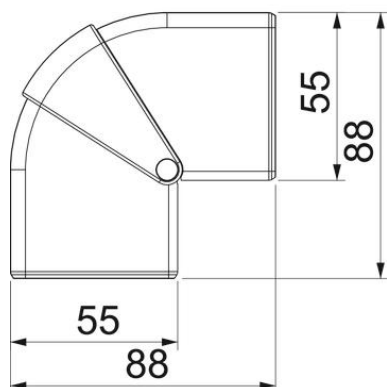

Perustiedot

Tuotenumero	6113052
Tyyppi	GK-AH53100LGR
Nimitys 1	Ulkokulma
Nimitys 2	säädettävä
Valmistaja	OBO
Koko	110x88x88
Väri	vaaleanharmaa, RAL 7035
Materiaali	polykarbonaatti/akryliniiriili-butadieenistyreeni
Pienin myyntiyksikkö	1
Määräyksikkö	Kappale
Paino	7,153 kg
Painoyksikkö	kg/100 kpl

Tekninen tietolehti

Ulkokulman kansi johtokanavalle Rapid 45-2 tyyppi GK-53100

Tuotenumero: 6113052

Mitat

Pituus	88 mm
Pohjamitta	110 mm
Korkeus	55 mm

Tekninen tietolehti

Ulkokulman kansi johtokanavalle Rapid 45-2 tyyppi GK-53100

Tuotenumero: 6113052

Tekniset tiedot

Kansien lukumäärä	1
Malli	Muoto-osa, kansi
kanavan leveydelle	100 mm
kanavan sivumitalle	53 mm
Halogeeniton	kyllä
Kaapelituki	ei
Jatkokappale	ei
Kansien asennustapa	peittävä
Asennusreititys pohjassa	ei
Kannen leveys	0 mm
Kannen leveys 2	0 mm
Kannen leveys 3	0 mm
Kotelointiluokka	IP40
Suojakalvo	ei
Suojaustaso IK-koodi	IK08
Symmetrinen	kyllä
Käyttöalueen lämpötila maks.	60 °C
Käyttöalueen lämpötila min.	-15 °C
Kulma-alue maks.	110 mm
Kulma-alue min.	80 mm