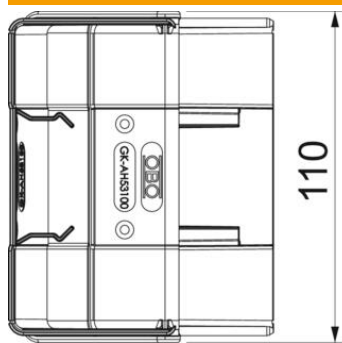

Tekninen tietolehti

Ulkokulman kansi johtokanavalle Rapid 45-2 tyyppi GK-53100

Tuotenumero: 6113050

Ulkokulma Rapid 45-2 johtokanavien suunnanvaihtoon. Kulmakappaleet voidaan säätää välillä 80° - 110°.

Polykarbonaatti/akryliniiriili-butadieenistyreeni

Perustiedot

Tuotenumero	6113050
Tyyppi	GK-AH53100RW
Nimitys 1	Ulkokulma
Nimitys 2	säädettävä
Valmistaja	OBO
Koko	110x88x88
Väri	puhtaanvalkoinen, RAL 9010
Materiaali	polykarbonaatti/akryliniiriili-butadieenistyreeni
Pienin myyntiyksikkö	1
Määräyksikkö	Kappale
Paino	7,153 kg
Painoyksikkö	kg/100 kpl

Tekninen tietolehti

Ulkokulman kansi johtokanavalle Rapid 45-2 tyyppi GK-53100

Tuotenumero: 6113050

Mitat

Pituus	88 mm
Pohjamitta	110 mm
Korkeus	55 mm

Tekninen tietolehti

Ulkokulman kansi johtokanavalle Rapid 45-2 tyyppi GK-53100

Tuotenumero: 6113050

Tekniset tiedot

Kansien lukumäärä	1
Malli	Muoto-osa, kansi
kanavan leveydelle	100 mm
kanavan sivumitalle	53 mm
Halogeeniton	kyllä
Kaapelituki	ei
Jatkokappale	ei
Kansien asennustapa	peittävä
Asennusreititys pohjassa	ei
Kannen leveys	0 mm
Kannen leveys 2	0 mm
Kannen leveys 3	0 mm
Kotelointiluokka	IP40
Suojakalvo	ei
Suojaustaso IK-koodi	IK08
Symmetrinen	kyllä
Käyttöalueen lämpötila maks.	60 °C
Käyttöalueen lämpötila min.	-15 °C
Kulma-alue maks.	110 mm
Kulma-alue min.	80 mm