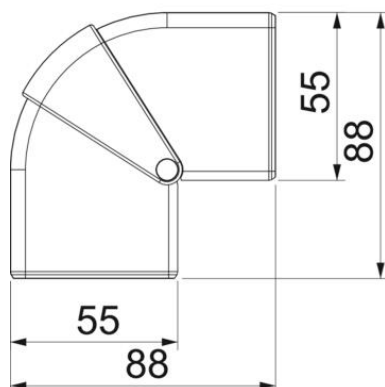

Perustiedot

Tuotenumero	6113050
Tyyppi	GK-AH53100RW
Nimitys 1	Ulkokulma
Nimitys 2	säädettävä
Valmistaja	OBO
Koko	110x88x88
Väri	puhtaanvalkoinen, RAL 9010
Materiaali	polykarbonaatti/akryliniiriili-butadieenistyreeni
Pienin myyntiyksikkö	1
Määräyksikkö	Kappale
Paino	7,153 kg
Painoyksikkö	kg/100 kpl

Tekninen tietolehti

Ulkokulman kansi johtokanavalle Rapid 45-2 tyyppi GK-53100

Tuotenumero: 6113050

Mitat

Pituus	88 mm
Pohjamitta	110 mm
Korkeus	55 mm

Tekninen tietolehti

Ulkokulman kansi johtokanavalle Rapid 45-2 tyyppi GK-53100

Tuotenumero: 6113050

Tekniset tiedot

Kansien lukumäärä	1
Malli	Muoto-osa, kansi
kanavan leveydelle	100 mm
kanavan sivumitalle	53 mm
Halogeeniton	kyllä
Kaapelituki	ei
Jatkokappale	ei
Kansien asennustapa	peittävä
Asennusreititys pohjassa	ei
Kannen leveys	0 mm
Kannen leveys 2	0 mm
Kannen leveys 3	0 mm
Kotelointiluokka	IP40
Suojakalvo	ei
Suojaustaso IK-koodi	IK08
Symmetrinen	kyllä
Käyttöalueen lämpötila maks.	60 °C
Käyttöalueen lämpötila min.	-15 °C
Kulma-alue maks.	110 mm
Kulma-alue min.	80 mm