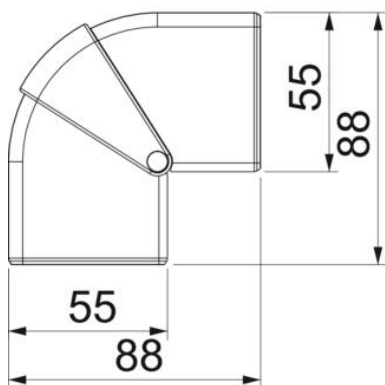

Perustiedot

Tuotenumero	6113230
Tyyppi	GK-AH53130RW
Nimitys 1	Ulkokulma
Nimitys 2	säädettävä
Valmistaja	OBO
Koko	140x88x88
Väri	puhtaanvalkoinen, RAL 9010
Materiaali	polykarbonaatti/akryliniiriili-butadieenistyreeni
Pienin myyntiyksikkö	1
Määräyksikkö	Kappale
Paino	8,44 kg
Painoyksikkö	kg/100 kpl

Tekninen tietolehti

Ulkokulman kansi johtokanavalle Rapid 45-2 tyyppi 53130

Tuotenumero: 6113230

Mitat

Pituus	88 mm
Pohjamitta	140 mm
Korkeus	55 mm

Tekninen tietolehti

Ulkokulman kansi johtokanavalle Rapid 45-2 tyyppi 53130

Tuotenumero: 6113230

Tekniset tiedot

Kansien lukumäärä	1
Malli	Muoto-osa, kansi
kanavan leveydelle	130 mm
kanavan sivumitalle	53 mm
Halogeeniton	kyllä
Kaapelituki	ei
Jatkokappale	ei
Kansien asennustapa	peittävä
Asennusreititys pohjassa	ei
Kannen leveys	0 mm
Kannen leveys 2	0 mm
Kannen leveys 3	0 mm
Kotelointiluokka	IP40
Suojakalvo	ei
Suojaustaso IK-koodi	IK08
Symmetrinen	kyllä
Käyttöalueen lämpötila maks.	60 °C
Käyttöalueen lämpötila min.	-15 °C
Kulma-alue maks.	110 mm
Kulma-alue min.	80 mm