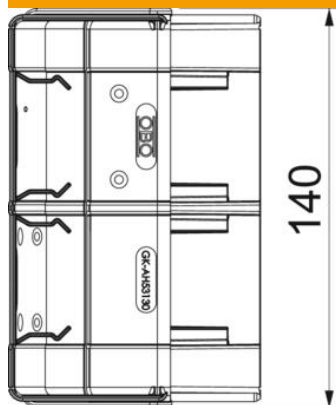

Tekninen tietolehti

Ulkokulman kansi johtokanavalle Rapid 45-2 tyyppi 53130

Tuotenumero: 6113230

Ulkokulma Rapid 45-2 johtokanavien suunnanvaihtoon. Kulmakappaleet voidaan säätää välillä 80° - 110°.

Polykarbonaatti/akryliniiriili-butadieenistyreeni

Perustiedot

Tuotenumero	6113230
Tyyppi	GK-AH53130RW
Nimitys 1	Ulkokulma
Nimitys 2	säädettävä
Valmistaja	OBO
Koko	140x88x88
Väri	puhtaanvalkoinen, RAL 9010
Materiaali	polykarbonaatti/akryliniiriili-butadieenistyreeni
Pienin myyntiyksikkö	1
Määräyksikkö	Kappale
Paino	8,44 kg
Painoyksikkö	kg/100 kpl

Tekninen tietolehti

Ulkokulman kansi johtokanavalle Rapid 45-2 tyyppi 53130

Tuotenumero: 6113230

Mitat

Pituus	88 mm
Pohjamitta	140 mm
Korkeus	55 mm

Tekninen tietolehti

Ulkokulman kansi johtokanavalle Rapid 45-2 tyyppi 53130

Tuotenumero: 6113230

Tekniset tiedot

Kansien lukumäärä	1
Malli	Muoto-osa, kansi
kanavan leveydelle	130 mm
kanavan sivumitalle	53 mm
Halogeeniton	kyllä
Kaapelituki	ei
Jatkokappale	ei
Kansien asennustapa	peittävä
Asennusreititys pohjassa	ei
Kannen leveys	0 mm
Kannen leveys 2	0 mm
Kannen leveys 3	0 mm
Kotelointiluokka	IP40
Suojakalvo	ei
Suojaustaso IK-koodi	IK08
Symmetrinen	kyllä
Käyttöalueen lämpötila maks.	60 °C
Käyttöalueen lämpötila min.	-15 °C
Kulma-alue maks.	110 mm
Kulma-alue min.	80 mm