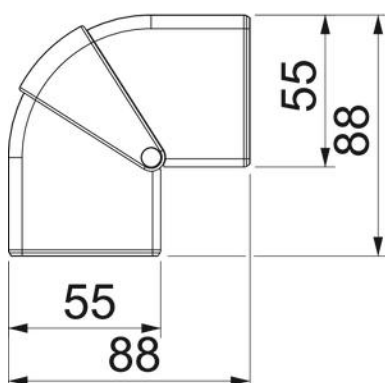

Perustiedot

Tuotenumero	6113420
Tyyppi	GK-AH53165RW
Nimitys 1	Ulkokulma
Nimitys 2	säädettävä
Valmistaja	OBO
Koko	175x88x88
Väri	puhtaanvalkoinen, RAL 9010
Materiaali	polykarbonaatti/akryliniiriili-butadieenistyreeni
Pienin myyntiyksikkö	1
Määräyksikkö	Kappale
Paino	9,23 kg
Painoyksikkö	kg/100 kpl

Tekninen tietolehti

Ulkokulman kansi johtokanavalle Rapid 45-2 tyyppi GK-53165

Tuotenumero: 6113420

Mitat

Pituus	88 mm
Pohjamitta	175 mm
Korkeus	55 mm

Tekninen tietolehti

Ulkokulman kansi johtokanavalle Rapid 45-2 tyyppi GK-53165

Tuotenumero: 6113420

Tekniset tiedot

Malli	Muoto-osa, kansi
kanavan leveydelle	165 mm
kanavan sivumitalle	53 mm
Halogeeniton	kyllä
Kaapelituki	ei
Jatkokappale	ei
Kansien asennustapa	peittävä
Asennusrei'itys pohjassa	ei
Kannen leveys	0 mm
Kannen leveys 2	0 mm
Kannen leveys 3	0 mm
Kotelointiluokka	IP40
Suojakalvo	ei
Suojaustaso IK-koodi	IK08
Symmetrinen	kyllä
Käyttöalueen lämpötila maks.	60 °C
Käyttöalueen lämpötila min.	-15 °C
Kulma-alue maks.	110 mm
Kulma-alue min.	80 mm