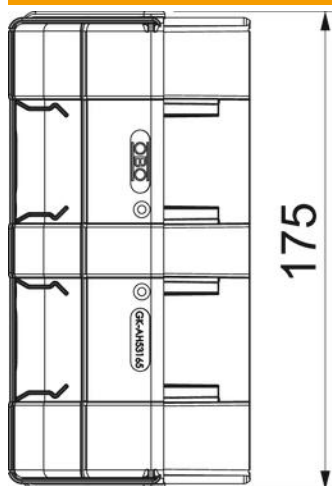

Tekninen tietolehti

Ulkokulman kansi johtokanavalle Rapid 45-2 tyyppi GK-53165

Tuotenumero: 6113420

Ulkokulma Rapid 45-2 johtokanavien suunnanvaihtoon. Kulmakappaleet voidaan säätää välillä 80° - 110°.

Polykarbonaatti/akryliniiriili-butadieenistyreeni

Perustiedot

Tuotenumero	6113420
Tyyppi	GK-AH53165RW
Nimitys 1	Ulkokulma
Nimitys 2	säädettävä
Valmistaja	OBO
Koko	175x88x88
Väri	puhtaanvalkoinen, RAL 9010
Materiaali	polykarbonaatti/akryliniiriili-butadieenistyreeni
Pienin myyntiyksikkö	1
Määräyksikkö	Kappale
Paino	9,23 kg
Painoyksikkö	kg/100 kpl

Tekninen tietolehti

Ulkokulman kansi johtokanavalle Rapid 45-2 tyyppi GK-53165

Tuotenumero: 6113420

Mitat

Pituus	88 mm
Pohjamitta	175 mm
Korkeus	55 mm

Tekninen tietolehti

Ulkokulman kansi johtokanavalle Rapid 45-2 tyyppi GK-53165

Tuotenumero: 6113420

Tekniset tiedot

Malli	Muoto-osa, kansi
kanavan leveydelle	165 mm
kanavan sivumitalle	53 mm
Halogeeniton	kyllä
Kaapelituki	ei
Jatkokappale	ei
Kansien asennustapa	peittävä
Asennusrei'itys pohjassa	ei
Kannen leveys	0 mm
Kannen leveys 2	0 mm
Kannen leveys 3	0 mm
Kotelointiluokka	IP40
Suojakalvo	ei
Suojaustaso IK-koodi	IK08
Symmetrinen	kyllä
Käyttöalueen lämpötila maks.	60 °C
Käyttöalueen lämpötila min.	-15 °C
Kulma-alue maks.	110 mm
Kulma-alue min.	80 mm