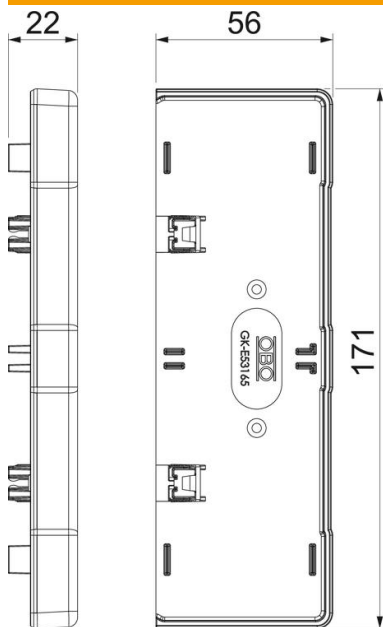

Tekninen tietolehti

Päätykappale johtokanavalle Rapid 45-2 tyyppi GK-53165

Tuotenumero: 6113470

Päätykappale johtokanavien Rapid 45-2 GK ja GA 53165 sulkemiseen sivusta.

Polykarbonaatti/akryliniiriili-butadieenistyreeni

Perustiedot

Tuotenumero	6113470
Tyyppi	GK-E53165RW
Nimitys 1	Päätykappale
Nimitys 2	Rapid 45-2 165
Valmistaja	OBO
Koko	171x56x22
Väri	puhtaanvalkoinen, RAL 9010
Materiaali	polykarbonaatti/akryliniiriili-butadieenistyreeni
Pienin myyntiyksikkö	1
Määräyksikkö	Kappale
Paino	3,561 kg
Painoyksikkö	kg/100 kpl

Tekninen tietolehti

Päätykappale johtokanavalle Rapid 45-2 tyyppi GK-53165

Tuotenumero: 6113470

Mitat

Pituus	22 mm
Pohjamitta	171 mm
Korkeus	56 mm

Tekniset tiedot

Malli	symmetrinen
Kiinnitystapa	painokiinnitys
kanavan leveydelle	165 mm
kanavan sivumitalle	53 mm
Soveltuu	vasen/oikea
Halogeeniton	kyllä
Leikkausreunojen peittäminen	kyllä
Kotelointiluokka	IP40
Suojakalvo	ei
Suojaustaso IK-koodi	IK08
Käyttöalueen lämpötila maks.	60 °C
Käyttöalueen lämpötila min.	-15 °C