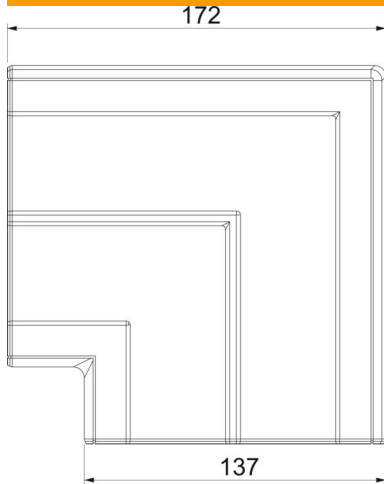

Tekninen tietolehti

Tasokulman kansi johtokanavalle Rapid 45-2 tyyppi GK-53130

Tuotenumero: 6113274

Tasokulma johtokanavan Rapid 45-2 suunnanvaihtoon.

Polykarbonaatti/akryliniiriili-butadieenistyreeni

Perustiedot

Tuotenumero	6113274
Tyyppi	GK-FH53130AL
Nimitys 1	Tasokulma
Nimitys 2	päälleasennettava
Valmistaja	OBO
Koko	172x172x56
Väri	alu
Materiaali	polykarbonaatti/akryliniiriili-butadieenistyreeni
Pienin myyntiyksikkö	1
Määräyksikkö	Kappale
Paino	12,7 kg
Painoyksikkö	kg/100 kpl

Tekninen tietolehti

Tasokulman kansi johtokanavalle Rapid 45-2 tyyppi GK-53130

Tuotenumero: 6113274

Mitat

Pituus	172 mm
Pohjamitta	137 mm
Korkeus	55,5 mm

Tekniset tiedot

Kansien lukumäärä	1
Malli	Muoto-osa, kansi
kanavan leveydelle	130 mm
kanavan sivumitalle	53 mm
Halogeeniton	kyllä
Kaapelituki	ei
Jatkokappale	ei
Kansien asennustapa	peittävä
Asennusrei'itys pohjassa	ei
Kannen leveys	0 mm
Kannen leveys 2	0 mm
Kannen leveys 3	0 mm
Suunnanmuutos	pystysuora, nouseva/laskeva
Kotelointiluokka	IP40
Suojakalvo	ei
Suojaustaso IK-koodi	IK08
Symmetrinen	kyllä
Käyttöalueen lämpötila maks.	60 °C
Käyttöalueen lämpötila min.	-15 °C
Kulma-alue maks.	90 mm
Kulma-alue min.	90 mm