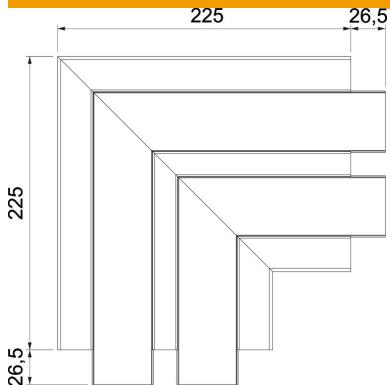

### Perustiedot

Tuotenumero	6113450
Tyyppi	GK-FS53165RW
Nimitys 1	Tasokulma
Nimitys 2	rigid form
Valmistaja	OBO
Koko	200x200x165
Väri	puhtaanvalkoinen, RAL 9010
Materiaali	polyvinyylidloridi
Pienin myyntiyksikkö	1
Määräyksikkö	Kappale
Paino	64,5 kg
Painoyksikkö	kg/100 kpl

## Mitat

Pituus	225 mm
Pohjamitta	165 mm
Korkeus	53 mm

## Tekniset tiedot

Kansien lukumäärä	2
Malli	Alaosa ja kansi
kanavan leveydelle	165 mm
kanavan sivumitalle	53 mm
Halogeeniton	ei
Kaapelituki	ei
Jatkokappale	ei
Kansien asennustapa	sisäpuolinen
Asennusreilitys pohjassa	kyllä
Kannen leveys	45 mm
Kannen leveys 2	45 mm
Kannen leveys 3	0 mm
Suunnanmuutos	pystysuora, nouseva/laskeva
Kotelointiluokka	IP40
Suojakalvo	kyllä
Suojaustaso IK-koodi	IK08
Symmetrinen	kyllä
Käyttöalueen lämpötila maks.	60 °C
Käyttöalueen lämpötila min.	-15 °C
Kulma-alue maks.	90 mm
Kulma-alue min.	90 mm