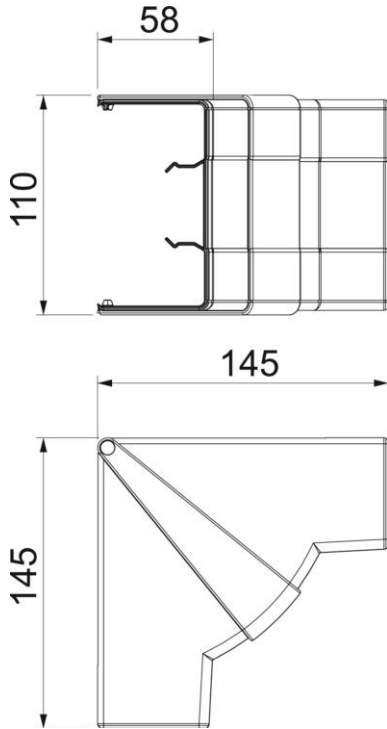

# Tekninen tietolehti

Sisäkulman kansi johtokanavalle Rapid 45-2, tyyppiGK-53100

Tuotenumero: 6113074

Sisäkulma Rapid 45-2 johtokanavien suunnanvaihtoon. Kulmakappaleet voidaan säätää välillä 83° - 97°.

Polykarbonaatti/akrylinitriili-butadieenistyreeni

## Perustiedot

Tuotenumero	6113074
Tyyppi	GK-IH53100AL
Nimitys 1	Sisäkulma
Nimitys 2	säädettävä
Valmistaja	OBO
Koko	110x145x145
Väri	alu
Materiaali	polykarbonaatti/akrylinitriili-butadieenistyreeni
Pienin myyntiyksikkö	1
Määräyksikkö	Kappale
Paino	12 kg
Painoyksikkö	kg/100 kpl

## Mitat

Pituus	145 mm
Pohjamitta	100 mm
Korkeus	53 mm

## Tekniset tiedot

Kansien lukumäärä	1
Malli	Muoto-osa, kansi
Muoto	symmetrinen
Halogeeniton	kyllä
Kaapelituki	ei
Jatkokappale	ei
Kansien asennustapa	peittävä
Asennusrei'itys pohjassa	ei
Kannen leveys	0 mm
Kannen leveys 2	0 mm
Kannen leveys 3	0 mm
Kotelointiluokka	IP40
Suojakalvo	ei
Suojaustaso IK-koodi	IK08
Käyttöalueen lämpötila maks.	60 °C
Käyttöalueen lämpötila min.	-15 °C
Kulma-alue maks.	97 mm
Kulma-alue min.	83 mm