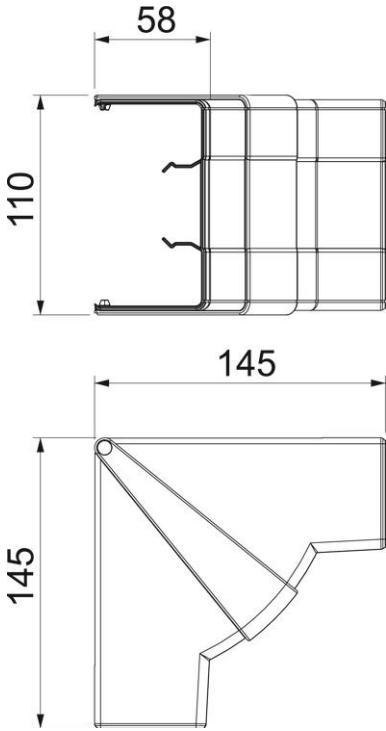

# Tekninen tietolehti

Sisäkulman kansi johtokanavalle Rapid 45-2, tyyppiGK-53100

Tuotenumero: 6113072

Sisäkulma Rapid 45-2 johtokanavien suunnanvaihtoon. Kulmakappaleet voidaan säätää välillä 83° - 97°.

Polykarbonaatti/akryliniiriili-butadieenistyreeni

## Perustiedot

Tuotenumero	6113072
Tyyppi	GK-IH53100LGR
Nimitys 1	Sisäkulma
Nimitys 2	säädettävä
Valmistaja	OBO
Koko	110x145x145
Väri	vaaleanharmaa, RAL 7035
Materiaali	polykarbonaatti/akryliniiriili-butadieenistyreeni
Pienin myyntiyksikkö	1
Määräyksikkö	Kappale
Paino	12,856 kg
Painoyksikkö	kg/100 kpl

## Mitat

Pituus	145 mm
Pohjamitta	100 mm
Korkeus	53 mm

## Tekniset tiedot

Kansien lukumäärä	1
Malli	Muoto-osa, kansi
Muoto	symmetrinen
Halogeeniton	kyllä
Kaapelituki	ei
Jatkokappale	ei
Kansien asennustapa	peittävä
Asennusrei'itys pohjassa	ei
Kannen leveys	0 mm
Kannen leveys 2	0 mm
Kannen leveys 3	0 mm
Kotelointiluokka	IP40
Suojakalvo	ei
Suojaustaso IK-koodi	IK08
Käyttöalueen lämpötila maks.	60 °C
Käyttöalueen lämpötila min.	-15 °C
Kulma-alue maks.	97 mm
Kulma-alue min.	83 mm