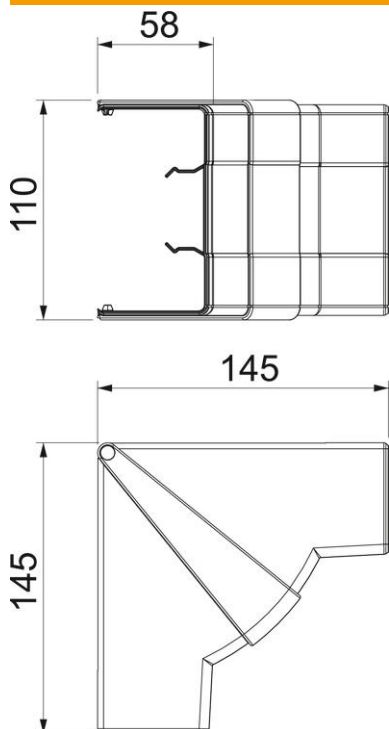

# Tekninen tietolehti

Sisäkulman kansi johtokanavalle Rapid 45-2, tyyppiGK-53100

Tuotenumero: 6113070

Sisäkulma Rapid 45-2 johtokanavien suunnanvaihtoon. Kulmakappaleet voidaan säätää välillä 83° - 97°.

Polykarbonaatti/akryliniiriili-butadieenistyreeni

## Perustiedot

Tuotenumero	6113070
Tyyppi	GK-IH53100RW
Nimitys 1	Sisäkulma
Nimitys 2	säädettävä
Valmistaja	OBO
Koko	110x145x145
Väri	puhtaanvalkoinen, RAL 9010
Materiaali	polykarbonaatti/akryliniiriili-butadieenistyreeni
Pienin myyntiyksikkö	1
Määräyksikkö	Kappale
Paino	12,856 kg
Painoyksikkö	kg/100 kpl

## Mitat

Pituus	145 mm
Pohjamitta	100 mm
Korkeus	53 mm

## Tekniset tiedot

Kansien lukumäärä	1
Malli	Muoto-osa, kansi
Muoto	symmetrinen
Halogeeniton	kyllä
Kaapelituki	ei
Jatkokappale	ei
Kansien asennustapa	peittävä
Asennusrei'itys pohjassa	ei
Kannen leveys	0 mm
Kannen leveys 2	0 mm
Kannen leveys 3	0 mm
Kotelointiluokka	IP40
Suojakalvo	ei
Suojaustaso IK-koodi	IK08
Käyttöalueen lämpötila maks.	60 °C
Käyttöalueen lämpötila min.	-15 °C
Kulma-alue maks.	97 mm
Kulma-alue min.	83 mm