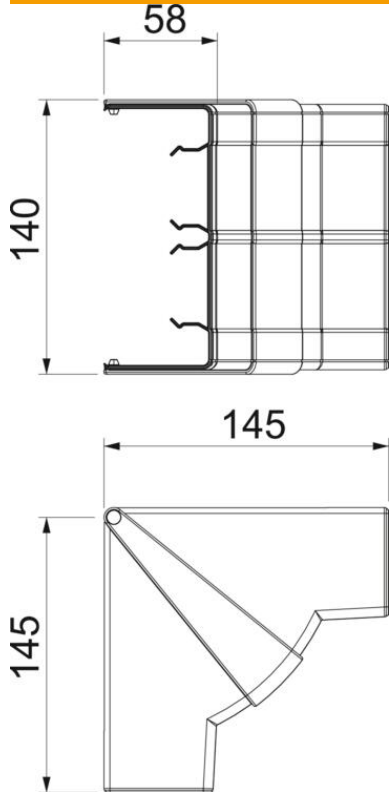

# Tekninen tietolehti

Sisäkulman kansi johtokanavalle Rapid 45-2, tyyppi 53130

Tuotenumero: 6113250

Sisäkulma Rapid 45-2 johtokanavien suunnanvaihtoon. Kulmakappaleet voidaan säätää välillä 83° - 97°.

Polykarbonaatti/akrylinitriili-butadieenistyreeni

## Perustiedot

Tuotenumero	6113250
Tyyppi	GK-IH53130RW
Nimitys 1	Sisäkulma
Nimitys 2	säädettävä
Valmistaja	OBO
Koko	140x145x145
Väri	puhtaanvalkoinen, RAL 9010
Materiaali	polykarbonaatti/akrylinitriili-butadieenistyreeni
Pienin myyntiyksikkö	1
Määräyksikkö	Kappale
Paino	14,73 kg
Painoyksikkö	kg/100 kpl

## Mitat

Pituus	145 mm
Pohjamitta	130 mm
Korkeus	53 mm

## Tekniset tiedot

Kansien lukumäärä	1
Malli	Muoto-osa, kansi
Muoto	symmetrinen
Halogeeniton	kyllä
Kaapelituki	ei
Jatkokappale	ei
Kansien asennustapa	peittävä
Asennusreilitys pohjassa	ei
Kannen leveys	0 mm
Kannen leveys 2	0 mm
Kannen leveys 3	0 mm
Kotelointiluokka	IP40
Suojakalvo	ei
Suojaustaso IK-koodi	IK08
Käyttöalueen lämpötila maks.	60 °C
Käyttöalueen lämpötila min.	-15 °C
Kulma-alue maks.	97 mm
Kulma-alue min.	83 mm