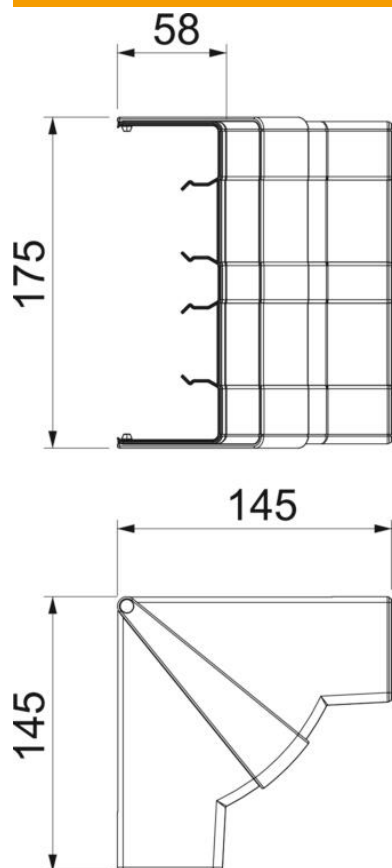

Tekninen tietolehti

Sisäkulman kansi johtokanavalle Rapid 45-2, tyyppiGK-53165

Tuotenumero: 6113440

Sisäkulma Rapid 45-2 johtokanavien suunnanvaihtoon. Kulmakappaleet voidaan säätää välillä 83° - 97°.

Polykarbonaatti/akryliniiriili-butadieenistyreeni

Perustiedot

Tuotenumero	6113440
Tyyppi	GK-IH53165RW
Nimitys 1	Sisäkulma
Nimitys 2	säädettävä
Valmistaja	OBO
Koko	175x145x145
Väri	puhtaanvalkoinen, RAL 9010
Materiaali	polykarbonaatti/akryliniiriili-butadieenistyreeni
Pienin myyntiyksikkö	1
Määräyksikkö	Kappale
Paino	15,634 kg
Painoyksikkö	kg/100 kpl

Tekninen tietolehti

Sisäkulman kansi johtokanavalle Rapid 45-2, tyyppiGK-53165

Tuotenumero: 6113440

Mitat

Pituus	145 mm
Pohjamitta	165 mm
Korkeus	53 mm

Tekninen tietolehti

Sisäkulman kansi johtokanavalle Rapid 45-2, tyyppiGK-53165

Tuotenumero: 6113440

Tekniset tiedot

Kansien lukumäärä	1
Malli	Muoto-osa, kansi
Muoto	symmetrinen
Halogeeniton	kyllä
Kaapelituki	ei
Jatkokappale	ei
Kansien asennustapa	peittävä
Asennusrei'itys pohjassa	ei
Kannen leveys	0 mm
Kannen leveys 2	0 mm
Kannen leveys 3	0 mm
Kotelointiluokka	IP40
Suojakalvo	ei
Suojaustaso IK-koodi	IK08
Käyttöalueen lämpötila maks.	60 °C
Käyttöalueen lämpötila min.	-15 °C
Kulma-alue maks.	97 mm
Kulma-alue min.	83 mm