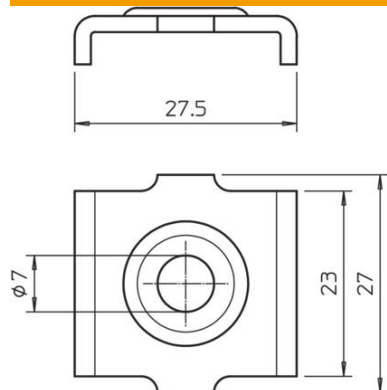

Kiinnityskappale leveydeltään 50mm lankahyllyjen kiinnittämiseen lattiaan.

St Teräs

G sinkitty DIN EN 12329 2,5-10 µm

Perustiedot

Tuotenumero	6016674
Nimitys 1	Kiinnityskappale
Nimitys 2	lankahyllylle
Valmistaja	OBO
Väri	sinkki
Materiaali	teräs
Pinta	galvaanisesti sinkitty
Pintastandardi	EN ISO 19598 / EN ISO 4042
Pienin myyntiyksikkö	20
Määräyksikkö	Kappale
Paino	1,105 kg
Painoyksikkö	kg/100 kpl
CO-jalanjälki (GWP) kehdestä portille	0,035 kg COe / 1 Kappale

Mitat

Tekniset tiedot

Sopii lankahyllylle	kyllä
Sopii tikashyllylle	ei
Sopii levyhyllylle	ei
Ruostumaton teräs, peitattu	ei
Liitântätapa	Muuta