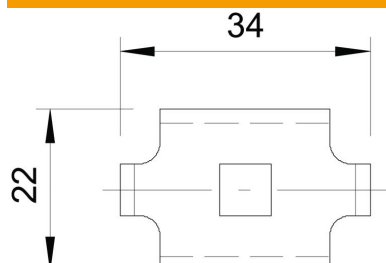

Tekninen tietolehti

Kiinnityskappale G

Tuotenumero: 6016855

Kiinnityskappale lankahyllyjen kiinnittämiseen seinäkannakkeisiin.
Sisältää ruuvin FRS M 6x20 laippamutterilla.

St	Teräs
G	sinkitty DIN EN 12329 2,5-10 µm

Perustiedot

Tuotenumero	6016855
Tyyppi	GKS 34 G
Nimitys 1	Kiinnityskappale
Nimitys 2	lankahyllylle
Valmistaja	OBO
Materiaali	teräs
Pinta	galvaanisesti sinkitty
Pintastandardi	EN ISO 19598 / EN ISO 4042
Pienin myyntiyksikkö	20
Määräyksikkö	Kappale
Paino	2,188 kg
Painoyksikkö	kg/100 kpl

Tekninen tietolehti

Kiinnityskappale G

Tuotenumero: 6016855

Mitat

Mitat

34 x 22

Tekniset tiedot

Sopii lankahyllylle	kyllä
Sopii tikashyllylle	ei
Sopii levyhyllylle	ei
Ruostumaton teräs, peitattu	ei
Liitântätapa	Muuta