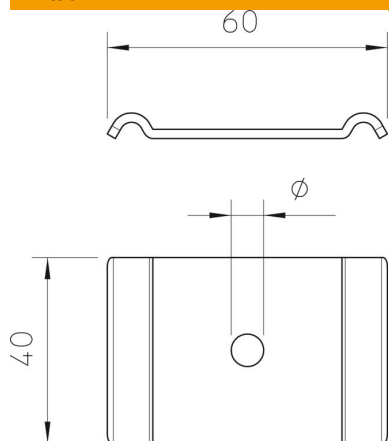

Tekninen tietolehti

Kiinnityskappale FS

Tuotenumero: 6015263

Kiinnityskappale lankahyllyjen kiinnitykseen.
Käyttö vain lankahyllyissä verkon silmäkoolla 50 x 100 mm.

St Teräs

FS kuumasinkitystä ohutlevystä DIN EN 10327 ~ 20 µm

Perustiedot

| | |
|---|--|
| Tuotenumero | 6015263 |
| Nimitys 1 | Kiinnityskappale |
| Nimitys 2 | M6 -ruuville |
| Valmistaja | OBO |
| Koko | 60x40 |
| Väri | sinkki |
| Materiaali | teräs |
| Pinta | nauhakuumasinkitty |
| Pintastandardi | DIN EN 10346 |
| Pienin myyntiyksikkö | 50 |
| Määräyksikkö | Kappale |
| Paino | 3,522 kg |
| Painoyksikkö | kg/100 kpl |
| CO ₂ -jalanjälki (GWP) kehdestä portille | 0,109 kg CO ₂ e / 1 Kappale |

Tekninen tietolehti

Kiinnityskappale FS

Tuotenumero: 6015263

Mitat

Mitat 60 x 40

Tekniset tiedot

| | |
|-----------------------------|-------|
| Sopii lankahyllylle | kyllä |
| Sopii tikashyllylle | ei |
| Sopii levyhyllylle | ei |
| Reiän läpimitta | 7 mm |
| Ruostumaton teräs, peitattu | ei |
| Liitântätapa | Muuta |