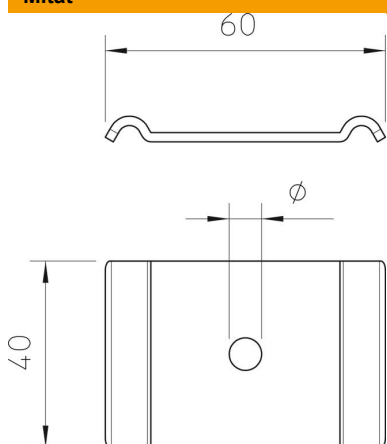

Kiinnityskappale lankahyllyjen kiinnittämiseen lattiaan tai korokekiinnikkeisiin tyyppi DBL.
Käyttö vain lankahyllyissä verkon silmäkoolla 50 x 100 mm.

St Teräs

FS kuumasinkitystä ohutlevystä DIN EN 10327 ~ 20 µm

Perustiedot

Tuotenumero	6015276
Nimitys 1	Kiinnityskappale
Nimitys 2	M10 -ruuville
Valmistaja	OBO
Koko	60x40
Materiaali	teräs
Pinta	nauhakuumasinkitty
Pintastandardi	DIN EN 10346
Pienin myyntiyksikkö	50
Määräyksikkö	Kappale
Paino	3,4 kg
Painoyksikkö	kg/100 kpl

Mitat

Mitat 60 x 40

Tekninen tietolehti

Kiinnityskappale FS

Tuotenumero: 6015276

Tekniset tiedot

Sopii lankahyllylle	kyllä
Sopii tikashyllylle	ei
Sopii levyhyllylle	ei
Reiän läpimitta	11 mm
Ruostumaton teräs, peitattu	ei
Liitântätapa	Muuta