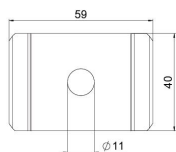

Kiinnityskappale lankahyllyjen kiinnitykseen.
Käyttö vain lankahyllyissä verkon silmäkoolla 50 x 100 mm.

St Teräs

FT = upottamalla kuumasinkitty

Perustiedot

Tuotenumero	6015278
Nimitys 1	Kiinnityskappale
Nimitys 2	M10 -ruuville
Valmistaja	OBO
Koko	60x40
Väri	sinkki
Materiaali	teräs
Pinta	= upottamalla kuumasinkitty
Pintastandardi	DIN EN ISO 1461
Pienin myyntiyksikkö	50
Määräyksikkö	Kappale
Paino	3,5 kg
Painoyksikkö	kg/100 kpl
CO ₂ -jalanjälki (GWP) kehdestä portille	0,098 kg CO ₂ e / 1 Kappale

Tekninen tietolehti

Kiinnityskappale FT

Tuotenumero: 6015278

Mitat

Mitat 60 x 40

Tekniset tiedot

Sopii lankahyllylle	kyllä
Sopii tikashyllylle	ei
Sopii levyhyllylle	ei
Reiän läpimitta	11 mm
Ruostumaton teräs, peitattu	ei
Liitântätapa	Muuta