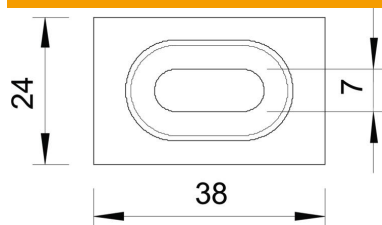

Kiinnityskappale väliseinien kiinnittämiseen lankahyllyihin.
Sisältää ruuvin FRS M6 x 20 laippamutterilla.

A2 teräs, ruostumaton 1.4301

2B kirkas, jälkikäsitelty

Perustiedot

Tuotenumero	6017045
Tyyppi	GKT 38 A2
Nimitys 1	Kiinnityskappale
Nimitys 2	väliseinälle lankahyllyyn
Valmistaja	OBO
Materiaali	teräs, ruostumaton 1.4301
Pinta	kirkas, jälkikäsitelty
Pintastandardi	
Pienin myyntiyksikkö	20
Määräyksikkö	Kappale
Paino	2,107 kg
Painoyksikkö	kg/100 kpl

Tekninen tietolehti

Kiinnityskappale A2

Tuotenumero: 6017045

Mitat

Mitat 38 x 24

Tekniset tiedot

Sopii lankahyllylle	kyllä
Sopii tikashyllylle	ei
Sopii levyhyllylle	ei
Ruostumaton teräs, peitattu	ei