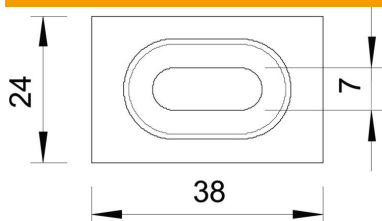

Kiinnityskappale väliseinien kiinnittämiseen lankahyllyihin.
Sisältää ruuvin FRS M6 x 20 laippamutterilla.

St Teräs

FT = upottamalla kuumasinkitty

Perustiedot

Tuotenumero	6017061
Tyyppi	GKT 38 FT
Nimitys 1	Kiinnityskappale
Nimitys 2	väliseinälle lankahyllyyn
Valmistaja	OBO
Materiaali	teräs
Pinta	= upottamalla kuumasinkitty
Pintastandardi	DIN EN ISO 1461
Pienin myyntiyksikkö	20
Määräyksikkö	Kappale
Paino	2,123 kg
Painoyksikkö	kg/100 kpl

Mitat

Mitat	38 x 24
-------	---------

Tekninen tietolehti

Kiinnityskappale FT

Tuotenumero: 6017061

Tekniset tiedot

Sopii lankahyllylle	kyllä
Sopii tikashyllylle	ei
Sopii levyhyllylle	ei
Ruostumaton teräs, peitattu	ei