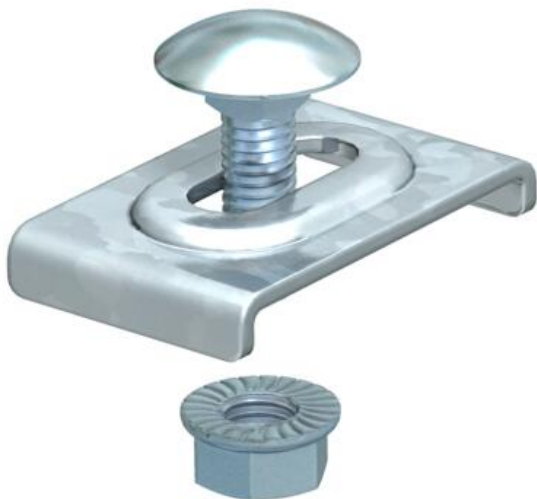

Kiinnityskappale väliseinien kiinnittämiseen lankahyllyihin.
Sisältää ruuvin FRS M6 x 20 laippamutterilla.

St Teräs

FT = upottamalla kuumasinkitty

Perustiedot

Tuotenumero	6017061
Tyyppi	GKT 38 FT
Nimitys 1	Kiinnityskappale
Nimitys 2	väliseinälle lankahyllyyn
Valmistaja	OBO
Materiaali	teräs
Pinta	= upottamalla kuumasinkitty
Pintastandardi	DIN EN ISO 1461
Pienin myyntiyksikkö	20
Määräyksikkö	Kappale
Paino	2,123 kg
Painoyksikkö	kg/100 kpl

Mitat

Mitat	38 x 24
-------	---------

Tekninen tietolehti

Kiinnityskappale FT

Tuotenumero: 6017061

Tekniset tiedot

Sopii lankahyllylle	kyllä
Sopii tikashyllylle	ei
Sopii levyhyllylle	ei
Ruostumaton teräs, peitattu	ei