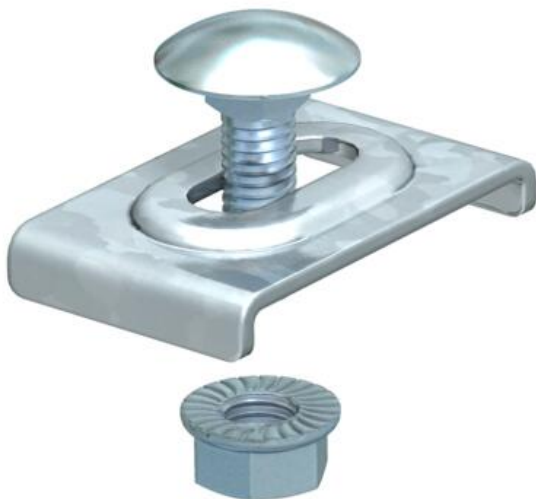

Kiinnityskappale väliseinien kiinnittämiseen lankahyllyihin.
Sisältää ruuvin FRS M6 x 20 laippamutterilla.

St	Teräs
G	sinkitty DIN EN 12329 2,5-10 µm

Perustiedot

Tuotenumero	6017037
Tyyppi	GKT 38 G
Nimitys 1	Kiinnityskappale
Nimitys 2	väliseinälle lankahyllyyn
Valmistaja	OBO
Materiaali	teräs
Pinta	galvaanisesti sinkitty
Pintastandardi	EN ISO 19598 / EN ISO 4042
Pienin myyntiyksikkö	20
Määräyksikkö	Kappale
Paino	2,123 kg
Painoyksikkö	kg/100 kpl

Mitat

Mitat	38 x 24
-------	---------

Tekninen tietolehti

Kiinnityskappale G

Tuotenumero: 6017037

Tekniset tiedot

Sopii lankahyllylle	kyllä
Sopii tikashyllylle	ei
Sopii levyhyllylle	ei
Ruostumaton teräs, peitattu	ei