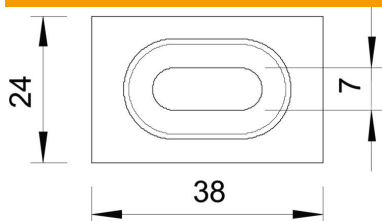

Kiinnityskappale väliseinien kiinnittämiseen lankahyllyihin.
Sisältää ruuvin FRS M6 x 20 laippamutterilla.

St	Teräs
G	sinkitty DIN EN 12329 2,5-10 µm

Perustiedot

Tuotenumero	6017037
Tyyppi	GKT 38 G
Nimitys 1	Kiinnityskappale
Nimitys 2	väliseinälle lankahyllyyn
Valmistaja	OBO
Materiaali	teräs
Pinta	galvaanisesti sinkitty
Pintastandardi	EN ISO 19598 / EN ISO 4042
Pienin myyntiyksikkö	20
Määräyksikkö	Kappale
Paino	2,123 kg
Painoyksikkö	kg/100 kpl

Mitat

Mitat	38 x 24
-------	---------

Tekninen tietolehti

Kiinnityskappale G

Tuotenumero: 6017037

Tekniset tiedot

Sopii lankahyllylle	kyllä
Sopii tikashyllylle	ei
Sopii levyhyllylle	ei
Ruostumaton teräs, peitattu	ei