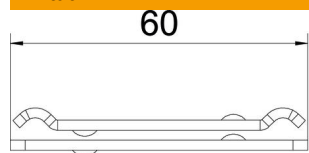

Tekninen tietolehti

Keskikannake, lankahylly FS

Tuotenumero: 6015247

Lankahyllyjen keskikanneke kaksiosaisena mallina.
Johtojen asennuksessa on varmistettava kuorman tasainen jakaantuminen. Suositeltava lankahyllyn enimmäisleveys on 200 mm.

St Teräs

FS kuumasinkitystä ohutlevystä DIN EN 10327 ~ 20 µm

Perustiedot

Tuotenumero	6015247
Nimitys 1	Keskikannatin
Nimitys 2	M10 -kierretangolle
Valmistaja	OBO
Koko	60x40
Materiaali	teräs
Pinta	nauhakuumasinkitty
Pintastandardi	DIN EN 10346
Pienin myyntiyksikkö	25
Määräyksikkö	Kappale
Paino	6,83 kg
Painoyksikkö	kg/100 kpl

Tekninen tietolehti

Keskikannake, lankahylly FS

Tuotenumero: 6015247

Mitat

Pituus	65 mm
Pohjamitta	40 mm
Korkeus	10,1 mm

Tekniset tiedot

Malli	asennettu
Palonkestävyys	ei
Reiän läpimitta	11 mm
Säädettävä	ei