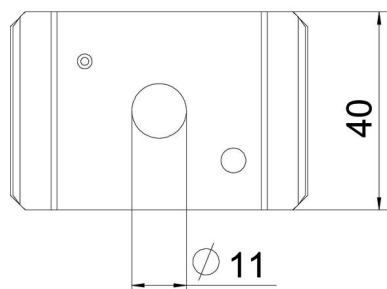

Tekninen tietolehti

Keskikannake, lankahylly FS

Tuotenumero: 6015247

Lankahyllyjen keskikanneke kaksiosaisena mallina.
Johtojen asennuksessa on varmistettava kuorman tasainen jakaantuminen. Suositeltava lankahyllyn enimmäisleveys on 200 mm.

St Teräs

FS kuumasinkitystä ohutlevystä DIN EN 10327 ~ 20 µm

Perustiedot

Tuotenumero	6015247
Nimitys 1	Keskikannatin
Nimitys 2	M10 -kierretangolle
Valmistaja	OBO
Koko	60x40
Materiaali	teräs
Pinta	nauhakuumasinkitty
Pintastandardi	DIN EN 10346
Pienin myyntiyksikkö	25
Määräyksikkö	Kappale
Paino	6,83 kg
Painoyksikkö	kg/100 kpl

Tekninen tietolehti

Keskikannake, lankahylly FS

Tuotenumero: 6015247

Mitat

Pituus	65 mm
Pohjamitta	40 mm
Korkeus	10,1 mm

Tekniset tiedot

Malli	asennettu
Palonkestävyys	ei
Reiän läpimitta	11 mm
Säädettävä	ei