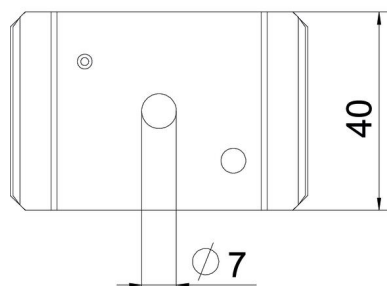

Tekninen tietolehti

Keskikannake, lankahylly FS

Tuotenumero: 6015220

Lankahyllyjen keskikanneke kaksiosaisena mallina.
Johtojen asennuksessa on varmistettava kuorman tasainen jakaantuminen. Suositeltava lankahyllyn enimmäisleveys on 200 mm.

St Teräs

FS kuumasinkitystä ohutlevystä DIN EN 10327 ~ 20 µm

Perustiedot

Tuotenumero	6015220
Nimitys 1	Keskikannatin
Nimitys 2	M6 -kierretangolle
Valmistaja	OBO
Koko	60x40
Materiaali	teräs
Pinta	nauhakuumasinkitty
Pintastandardi	DIN EN 10346
Pienin myyntiyksikkö	25
Määräyksikkö	Kappale
Paino	8 kg
Painoyksikkö	kg/100 kpl

Tekninen tietolehti

Keskikannake, lankahylly FS

Tuotenumero: 6015220

Mitat

Pituus	65 mm
Pohjamitta	40 mm
Korkeus	10,1 mm

Tekniset tiedot

Malli	asennettu
Palonkestävyys	ei
Reiän läpimitta	7 mm
Säädettävä	ei