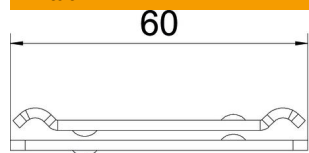

Tekninen tietolehti

Keskikannake, lankahylly FS

Tuotenumero: 6015220

Lankahyllyjen keskikanneke kaksiosaisena mallina.
Johtojen asennuksessa on varmistettava kuorman tasainen jakaantuminen. Suositeltava lankahyllyn enimmäisleveys on 200 mm.

St Teräs

FS kuumasinkitystä ohutlevystä DIN EN 10327 ~ 20 µm

Perustiedot

Tuotenumero	6015220
Nimitys 1	Keskikannatin
Nimitys 2	M6 -kierretangolle
Valmistaja	OBO
Koko	60x40
Materiaali	teräs
Pinta	nauhakuumasinkitty
Pintastandardi	DIN EN 10346
Pienin myyntiyksikkö	25
Määräyksikkö	Kappale
Paino	8 kg
Painoyksikkö	kg/100 kpl

Tekninen tietolehti

Keskikannake, lankahylly FS

Tuotenumero: 6015220

Mitat

Pituus	65 mm
Pohjamitta	40 mm
Korkeus	10,1 mm

Tekniset tiedot

Malli	asennettu
Palonkestävyys	ei
Reiän läpimitta	7 mm
Säädettävä	ei