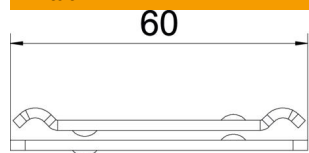

Tekninen tietolehti

Keskikannake, lankahylly FS

Tuotenumero: 6015239

Lankahyllyjen keskikanneke kaksiosaisena mallina. Johtojen asennuksessa on varmistettava kuorman tasainen jakaantuminen. Suositeltava lankahyllyn enimmäisleveys on 200 mm.

St Teräs

FS kuumasinkitystä ohutlevystä DIN EN 10327 ~ 20 µm

Perustiedot

Tuotenumero	6015239
Nimitys 1	Keskikannatin
Nimitys 2	M8 -kierretangolle
Valmistaja	OBO
Koko	60x40
Materiaali	teräs
Pinta	nauhakuumasinkitty
Pintastandardi	DIN EN 10346
Pienin myyntiyksikkö	25
Määräyksikkö	Kappale
Paino	7,27 kg
Painoyksikkö	kg/100 kpl

Tekninen tietolehti

Keskikannake, lankahylly FS

Tuotenumero: 6015239

Mitat

Pituus	65 mm
Pohjamitta	40 mm
Korkeus	10,1 mm

Tekniset tiedot

Malli	asennettu
Palonkestävyys	ei
Reiän läpimitta	9 mm
Säädettävä	ei