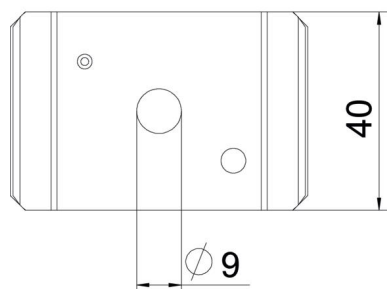

Tekninen tietolehti

Keskikannake, lankahylly FS

Tuotenumero: 6015239

Lankahyllyjen keskikanneke kaksiosaisena mallina. Johtojen asennuksessa on varmistettava kuorman tasainen jakaantuminen. Suositeltava lankahyllyn enimmäisleveys on 200 mm.

St Teräs

FS kuumasinkitystä ohutlevystä DIN EN 10327 ~ 20 µm

Perustiedot

Tuotenumero	6015239
Nimitys 1	Keskikannatin
Nimitys 2	M8 -kierretangolle
Valmistaja	OBO
Koko	60x40
Materiaali	teräs
Pinta	nauhakuumasinkitty
Pintastandardi	DIN EN 10346
Pienin myyntiyksikkö	25
Määräyksikkö	Kappale
Paino	7,27 kg
Painoyksikkö	kg/100 kpl

Tekninen tietolehti

Keskikannake, lankahylly FS

Tuotenumero: 6015239

Mitat

Pituus	65 mm
Pohjamitta	40 mm
Korkeus	10,1 mm

Tekniset tiedot

Malli	asennettu
Palonkestävyys	ei
Reiän läpimitta	9 mm
Säädettävä	ei