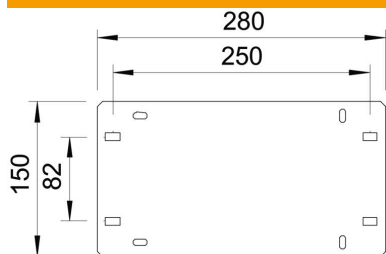

Tekninen tietolehti

Asennuslevy GP 15 FT

Tuotenumero: 6357008

Asennuslevy asennuspylväälle MAS 140/10.

St Teräs

FT = upottamalla kuumasinkitty

Perustiedot

Tuotenumero	6357008
Nimitys 1	Kytkentälevy
Valmistaja	OBO
Koko	280x150
Materiaali	teräs
Pinta	= upottamalla kuumasinkitty
Pintastandardi	DIN EN ISO 1461
Pienin myyntiyksikkö	1
Määräyksikkö	Kappale
Paino	101 kg
Painoyksikkö	kg/100 kpl

Tekninen tietolehti

Asennuslevy GP 15 FT

Tuotenumero: 6357008

Mitat

Pituus	280 mm
Pohjamitta	150 mm

Tekniset tiedot

Kiinnitystapa	Ruuvikiinnitys
Ruostumaton teräs, peitattu	ei