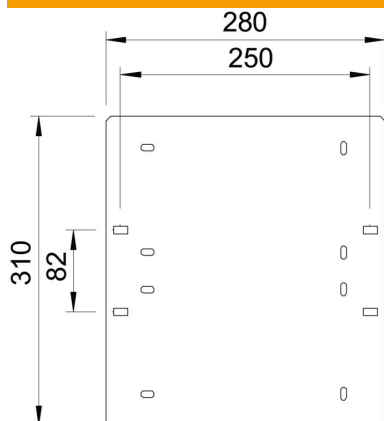

Asennuslevy asennuspylväälle MAS 140/10.

St Teräs

FT = upottamalla kuumasinkitty

Perustiedot

Tuotenumero	6357016
Nimitys 1	Kytkentälevy
Valmistaja	OBO
Koko	310x280
Materiaali	teräs
Pinta	= upottamalla kuumasinkitty
Pintastandardi	DIN EN ISO 1461
Pienin myyntiyksikkö	1
Määräyksikkö	Kappale
Paino	210 kg
Painoyksikkö	kg/100 kpl

Tekninen tietolehti

Asennuslevy GP 31 FT

Tuotenumero: 6357016

Mitat

Pituus	310 mm
Pohjamitta	280 mm

Tekniset tiedot

Kiinnitystapa	Ruuvikiinnitys
Ruostumaton teräs, peitattu	ei