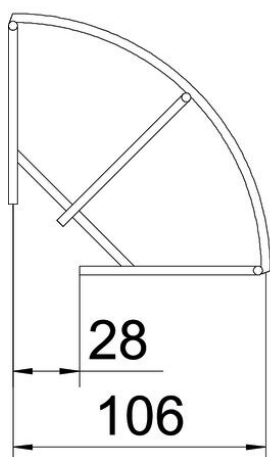

Tekninen tietolehti

Lankahyllyn kulmakappale 90° FT

Tuotenumero: 6002307

Kaari 90° vaakasuora lankahyllylle sivun korkeudella 105 mm.

St Teräs

FT = upottamalla kuumasinkitty

Perustiedot

Tuotenumero	6002307
Tyyppi	GRB 90 110 FT
Nimitys 1	Kaari 90°
Valmistaja	OBO
Koko	105x100
Materiaali	teräs
Pinta	= upottamalla kuumasinkitty
Pintastandardi	DIN EN ISO 1461
Pienin myyntiyksikkö	1
Määräyksikkö	Kappale
Paino	10,3 kg
Painoyksikkö	kg/100 kpl

Tekninen tietolehti

Lankahyllyn kulmakappale 90° FT

Tuotenumero: 6002307

Mitat

Pohjamitta	100 mm
Pohjamitta	3,94 in
Korkeus	105 mm
Mitta A	28 mm
Mitta B	106 mm
Mitta H	108 mm

Tekniset tiedot

Taivutus (kulma)	90°
Liittimen malli	ilman jatkokappaletta
Rakennemuoto	Kulmakappale, vaakasuora
Palonkestävyys	ei
Ruostumaton teräs, peitattu	ei