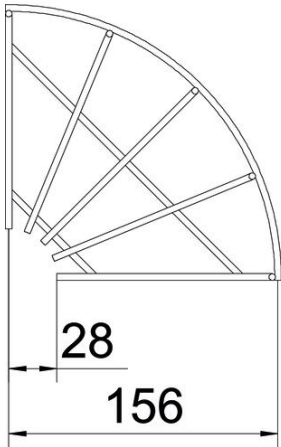

## Lankahyllyn kulmakappale 90° FT

Tuotenumero: 6002311

Kaari 90° vaakasuora lankahyllyille sivun korkeudella 105 mm.

**St** Teräs

**FT** = upottamalla kuumasinkitty

### Perustiedot

Tuotenumero	6002311
Tyyppi	GRB 90 115 FT
Nimitys 1	Kaari 90°
Valmistaja	OBO
Koko	105x150
Materiaali	teräs
Pinta	= upottamalla kuumasinkitty
Pintastandardi	DIN EN ISO 1461
Pienin myyntiyksikkö	1
Määräyksikkö	Kappale
Paino	19,3 kg
Painoyksikkö	kg/100 kpl

## Lankahyllyn kulmakappale 90° FT

Tuotenumero: 6002311

### Mitat

Pohjamitta	150 mm
Pohjamitta	5,91 in
Korkeus	105 mm
Mitta A	28 mm
Mitta B	156 mm
Mitta H	108 mm