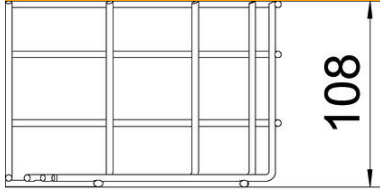

Tekninen tietolehti

Lankahyllyn kulmakappale 90° FT

Tuotenumero: 6002311

Mitat

Pohjamitta	150 mm
Pohjamitta	5,91 in
Korkeus	105 mm
Mitta A	28 mm
Mitta B	156 mm
Mitta H	108 mm