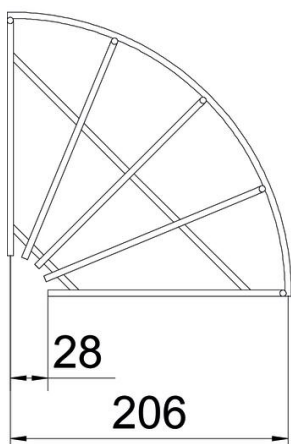

## Lankahyllyn kulmakappale 90° FT

Tuotenumero: 6002315

Kaari 90° vaakasuora lankahyllylle sivun korkeudella 105 mm.

**St** Teräs

**FT** = upottamalla kuumasinkitty

### Perustiedot

Tuotenumero	6002315
Nimitys 1	Kaari 90°
Valmistaja	OBO
Koko	105x200
Väri	sinkki
Materiaali	teräs
Pinta	= upottamalla kuumasinkitty
Pintastandardi	DIN EN ISO 1461
Pienin myyntiyksikkö	1
Määräyksikkö	Kappale
Paino	37,9 kg
Painoyksikkö	kg/100 kpl

## Lankahyllyn kulmakappale 90° FT

Tuotenumero: 6002315

### Mitat

Pohjamitta	200 mm
Pohjamitta	7,87 in
Korkeus	105 mm
Mitta A	28 mm
Mitta B	206 mm
Mitta H	108 mm