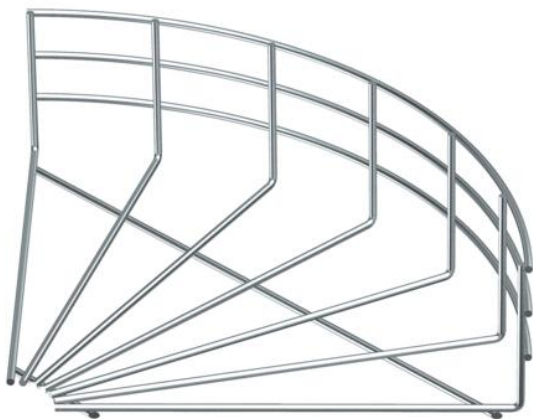

## Lankahyllyn kulmakappale 90° FT

Tuotenumero: 6002315

Kaari 90° vaakasuora lankahyllylle sivun korkeudella 105 mm.

**St** Teräs

**FT** = upottamalla kuumasinkitty

### Perustiedot

Tuotenumero	6002315
Nimitys 1	Kaari 90°
Valmistaja	OBO
Koko	105x200
Väri	sinkki
Materiaali	teräs
Pinta	= upottamalla kuumasinkitty
Pintastandardi	DIN EN ISO 1461
Pienin myyntiyksikkö	1
Määräyksikkö	Kappale
Paino	37,9 kg
Painoyksikkö	kg/100 kpl

## Lankahyllyn kulmakappale 90° FT

Tuotenumero: 6002315

### Tekniset tiedot

Taivutus (kulma)	90°
Liittimen malli	ilman jatkokappaletta
Rakennemuoto	Kulmakappale, vaakasuora
Palonkestävyys	ei
Ruostumaton teräs, peitattu	ei