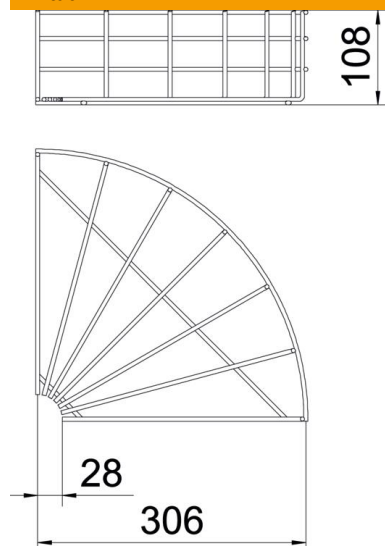

## Lankahyllyn kulmakappale 90° FT

Tuotenumero: 6002323

Kaari 90° vaakasuora lankahyllylle sivun korkeudella 105 mm.

**St** Teräs

**FT** = upottamalla kuumasinkitty

### Perustiedot

Tuotenumero	6002323
Tyyppi	GRB 90 130 FT
Nimitys 1	Kaari 90°
Valmistaja	OBO
Koko	105x300
Materiaali	teräs
Pinta	= upottamalla kuumasinkitty
Pintastandardi	DIN EN ISO 1461
Pienin myyntiyksikkö	1
Määräyksikkö	Kappale
Paino	64,1 kg
Painoyksikkö	kg/100 kpl

## Lankahyllyn kulmakappale 90° FT

Tuotenumero: 6002323

### Mitat

Pohjamitta	300 mm
Pohjamitta	11,81 in
Korkeus	105 mm
Mitta A	28 mm
Mitta B	306 mm
Mitta H	108 mm