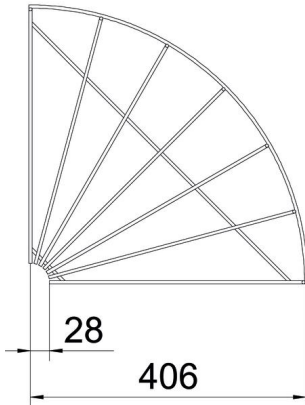

Tekninen tietolehti

Lankahyllyn kulmakappale 90° FT

Tuotenumero: 6002331

Kaari 90° vaakasuora lankahyllyille sivun korkeudella 105 mm.

St Teräs

FT = upottamalla kuumasinkitty

Perustiedot

Tuotenumero	6002331
Tyyppi	GRB 90 140 FT
Nimitys 1	Kaari 90°
Valmistaja	OBO
Koko	105x400
Materiaali	teräs
Pinta	= upottamalla kuumasinkitty
Pintastandardi	DIN EN ISO 1461
Pienin myyntiyksikkö	1
Määräyksikkö	Kappale
Paino	82,6 kg
Painoyksikkö	kg/100 kpl

Tekninen tietolehti

Lankahyllyn kulmakappale 90° FT

Tuotenumero: 6002331

Mitat

Pohjamitta	400 mm
Pohjamitta	15,75 in
Korkeus	105 mm
Mitta A	28 mm
Mitta B	406 mm
Mitta H	108 mm

Tekniset tiedot

Taivutus (kulma)	90°
Liittimen malli	ilman jatkokappaletta
Rakennemuoto	Kulmakappale, vaakasuora
Palonkestävyys	ei
Ruostumaton teräs, peitattu	ei