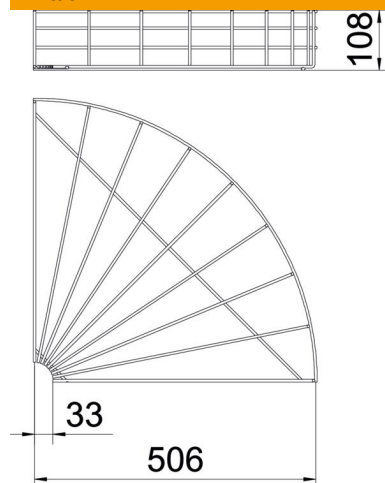

## Lankahyllyn kulmakappale 90° FT

Tuotenumero: 6002358

Kaari 90° vaakasuora lankahyllylle sivun korkeudella 105 mm.

**St** Teräs

**FT** = upottamalla kuumasinkitty

### Perustiedot

Tuotenumero	6002358
Tyyppi	GRB 90 150 FT
Nimitys 1	Kaari 90°
Valmistaja	OBO
Koko	105x500
Materiaali	teräs
Pinta	= upottamalla kuumasinkitty
Pintastandardi	DIN EN ISO 1461
Pienin myyntiyksikkö	1
Määräyksikkö	Kappale
Paino	116,8 kg
Painoyksikkö	kg/100 kpl

## Lankahyllyn kulmakappale 90° FT

Tuotenumero: 6002358

### Mitat

Pohjamitta	500 mm
Pohjamitta	19,69 in
Korkeus	105 mm
Mitta A	33 mm
Mitta B	506 mm
Mitta H	108 mm