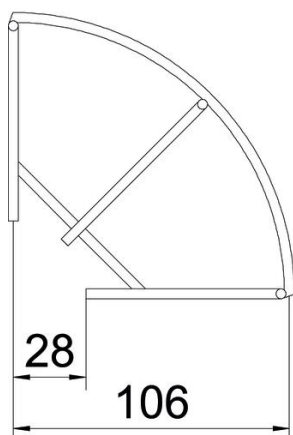

Tekninen tietolehti

Lankahyllyn kulmakappale 90° FT

Tuotenumero: 6002218

Kaari 90° vaakasuora lankahyllyille sivun korkeudella 55 mm.

St Teräs

FT = upottamalla kuumasinkitty

Perustiedot

Tuotenumero	6002218
Tyyppi	GRB 90 510 FT
Nimitys 1	Kaari 90°
Valmistaja	OBO
Koko	55x100
Materiaali	teräs
Pinta	= upottamalla kuumasinkitty
Pintastandardi	DIN EN ISO 1461
Pienin myyntiyksikkö	1
Määräyksikkö	Kappale
Paino	7,4 kg
Painoyksikkö	kg/100 kpl

Tekninen tietolehti

Lankahyllyn kulmakappale 90° FT

Tuotenumero: 6002218

Mitat

Pohjamitta	100 mm
Pohjamitta	3,94 in
Korkeus	55 mm

Tekniset tiedot

Taivutus (kulma)	90°
Liittimen malli	ilman jatkokappaletta
Rakennemuoto	Kulmakappale, vaakasuora
Palonkestävyys	ei
Ruostumaton teräs, peitattu	ei