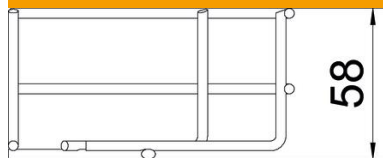

Tekninen tietolehti

Lankahyllyn kulmakappale 90° FT

Tuotenumero: 6002218

Kaari 90° vaakasuora lankahyllyille sivun korkeudella 55 mm.

St Teräs

FT = upottamalla kuumasinkitty

Perustiedot

Tuotenumero	6002218
Tyyppi	GRB 90 510 FT
Nimitys 1	Kaari 90°
Valmistaja	OBO
Koko	55x100
Materiaali	teräs
Pinta	= upottamalla kuumasinkitty
Pintastandardi	DIN EN ISO 1461
Pienin myyntiyksikkö	1
Määräyksikkö	Kappale
Paino	7,4 kg
Painoyksikkö	kg/100 kpl

Tekninen tietolehti

Lankahyllyn kulmakappale 90° FT

Tuotenumero: 6002218

Mitat

Pohjamitta	100 mm
Pohjamitta	3,94 in
Korkeus	55 mm

Tekniset tiedot

Taivutus (kulma)	90°
Liittimen malli	ilman jatkokappaletta
Rakennemuoto	Kulmakappale, vaakasuora
Palonkestävyys	ei
Ruostumaton teräs, peitattu	ei