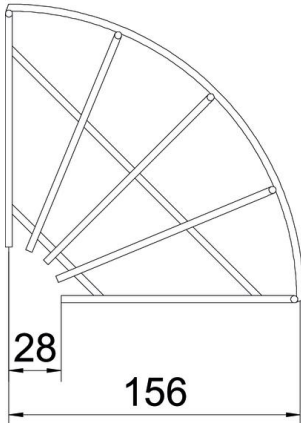

Tekninen tietolehti

Lankahyllyn kulmakappale 90° FT

Tuotenumero: 6002222

Kaari 90° vaakasuora lankahyllylle sivun korkeudella 55 mm.

St Teräs

FT = upottamalla kuumasinkitty

Perustiedot

Tuotenumero	6002222
Tyyppi	GRB 90 515 FT
Nimitys 1	Kaari 90°
Valmistaja	OBO
Koko	55x150
Materiaali	teräs
Pinta	= upottamalla kuumasinkitty
Pintastandardi	DIN EN ISO 1461
Pienin myyntiyksikkö	1
Määräyksikkö	Kappale
Paino	15,1 kg
Painoyksikkö	kg/100 kpl

Tekninen tietolehti

Lankahyllyn kulmakappale 90° FT

Tuotenumero: 6002222

Mitat

Pohjamitta	150 mm
Pohjamitta	5,91 in
Korkeus	55 mm

Tekniset tiedot

Taivutus (kulma)	90°
Liittimen malli	ilman jatkokappaletta
Rakennemuoto	Kulmakappale, vaakasuora
Palonkestävyys	ei
Ruostumaton teräs, peitattu	ei