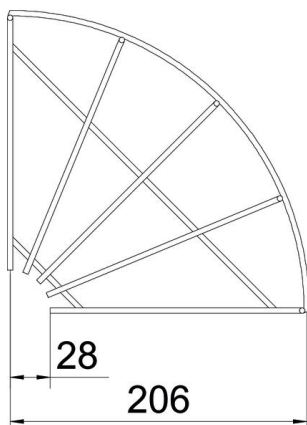

Tekninen tietolehti

Lankahyllyn kulmakappale 90° FT

Tuotenumero: 6002226

Kaari 90° vaakasuora lankahyllylle sivun korkeudella 55 mm.

St Teräs

FT = upottamalla kuumasinkitty

Perustiedot

Tuotenumero	6002226
Tyyppi	GRB 90 520 FT
Nimitys 1	Kaari 90°
Valmistaja	OBO
Koko	55x200
Materiaali	teräs
Pinta	= upottamalla kuumasinkitty
Pintastandardi	DIN EN ISO 1461
Pienin myyntiyksikkö	1
Määräyksikkö	Kappale
Paino	19,8 kg
Painoyksikkö	kg/100 kpl

Tekninen tietolehti

Lankahyllyn kulmakappale 90° FT

Tuotenumero: 6002226

Mitat

Pohjamitta	200 mm
Pohjamitta	7,87 in
Korkeus	55 mm

Tekniset tiedot

Taivutus (kulma)	90°
Liittimen malli	ilman jatkokappaletta
Rakennemuoto	Kulmakappale, vaakasuora
Palonkestävyys	ei
Ruostumaton teräs, peitattu	ei