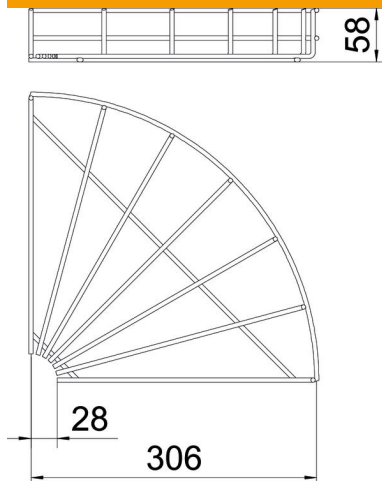

## Lankahyllyn kulmakappale 90° FT

Tuotenumero: 6002234

Kaari 90° vaakasuora lankahyllyille sivun korkeudella 55 mm.

**St** Teräs

**FT** = upottamalla kuumasinkitty

### Perustiedot

Tuotenumero	6002234
Tyyppi	GRB 90 530 FT
Nimitys 1	Kaari 90°
Valmistaja	OBO
Koko	55x300
Materiaali	teräs
Pinta	= upottamalla kuumasinkitty
Pintastandardi	DIN EN ISO 1461
Pienin myyntiyksikkö	1
Määräyksikkö	Kappale
Paino	52,6 kg
Painoyksikkö	kg/100 kpl

## Lankahyllyn kulmakappale 90° FT

Tuotenumero: 6002234

### Mitat

Pohjamitta	300 mm
Pohjamitta	11,81 in
Korkeus	55 mm