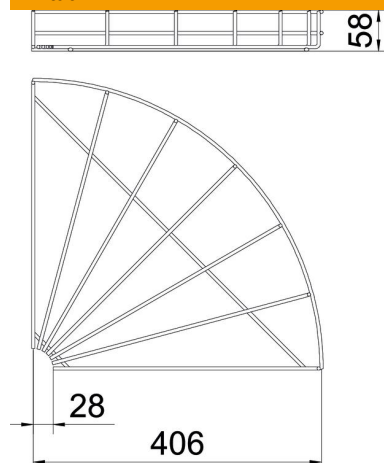

Tekninen tietolehti

Lankahyllyn kulmakappale 90° FT

Tuotenumero: 6002242

Kaari 90° vaakasuora lankahyllylle sivun korkeudella 55 mm.

St Teräs

FT = upottamalla kuumasinkitty

Perustiedot

Tuotenumero	6002242
Tyyppi	GRB 90 540 FT
Nimitys 1	Kaari 90°
Valmistaja	OBO
Koko	55x400
Materiaali	teräs
Pinta	= upottamalla kuumasinkitty
Pintastandardi	DIN EN ISO 1461
Pienin myyntiyksikkö	1
Määräyksikkö	Kappale
Paino	68,9 kg
Painoyksikkö	kg/100 kpl

Tekninen tietolehti

Lankahyllyn kulmakappale 90° FT

Tuotenumero: 6002242

Mitat

Pohjamitta	400 mm
Pohjamitta	15,75 in
Korkeus	55 mm

Tekniset tiedot

Taivutus (kulma)	90°
Liittimen malli	ilman jatkokappaletta
Rakennemuoto	Kulmakappale, vaakasuora
Palonkestävyys	ei
Ruostumaton teräs, peitattu	ei