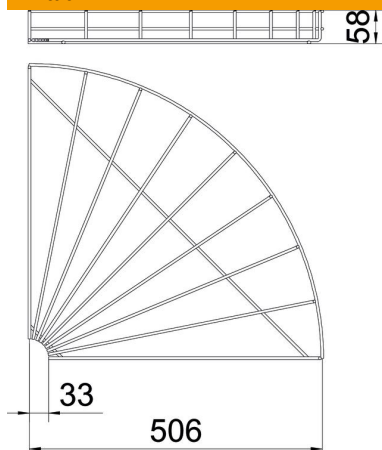

Tekninen tietolehti

Lankahyllyn kulmakappale 90° FT

Tuotenumero: 6002250

Kaari 90° vaakasuora lankahyllylle sivun korkeudella 55 mm.

St Teräs

FT = upottamalla kuumasinkitty

Perustiedot

Tuotenumero	6002250
Tyyppi	GRB 90 550 FT
Nimitys 1	Kaari 90°
Valmistaja	OBO
Koko	55x500
Materiaali	teräs
Pinta	= upottamalla kuumasinkitty
Pintastandardi	DIN EN ISO 1461
Pienin myyntiyksikkö	1
Määräyksikkö	Kappale
Paino	99,6 kg
Painoyksikkö	kg/100 kpl

Tekninen tietolehti

Lankahyllyn kulmakappale 90° FT

Tuotenumero: 6002250

Mitat

Pohjamitta	500 mm
Pohjamitta	19,69 in
Korkeus	55 mm

Tekniset tiedot

Taivutus (kulma)	90°
Liittimen malli	ilman jatkokappaletta
Rakennemuoto	Kulmakappale, vaakasuora
Palonkestävyys	ei
Ruostumaton teräs, peitattu	ei