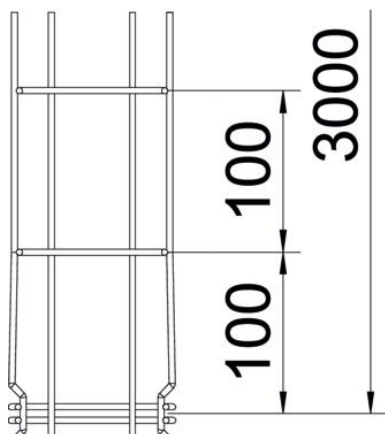

### Perustiedot

Tuotenumero	6002402
Nimitys 1	Lankahylly
Valmistaja	OBO
Koko	105x100x3000
Väri	sinkki
Materiaali	teräs
Pinta	galvaanisesti sinkitty
Pintastandardi	EN ISO 19598 / EN ISO 4042
Pienin myyntiyksikkö	3
Määräyksikkö	m
Paino	99,333 kg
Painoyksikkö	kg/100 m
CO <sub>2</sub> -jalanjälki (GWP) kehdestä portille	1,853 kg CO <sub>2</sub> e / 1 Metri

### Mitat

Pituus	3 000 mm
Pohjamitta	100 mm
Pohjamitta	3,94 in
Korkeus	105 mm
Korkeus	4,13 in
Mitta B	100 mm
Mitta H	108 mm

### Tekniset tiedot

Liittimen malli	integroitu jatkokappale
Kiinnitystapa, asennusjärjestelmä	Lattia Katto Seinä
Palonkestävyys	ei
Integroitu väliseinä	ilman
Hyötypoikkipinta	82 cm <sup>2</sup>
Hyötypoikkipinta	8200 mm <sup>2</sup>
Profilimuoto	U-muoto
Ruostumaton teräs, peitattu	ei
Ruuviton liitin	kyllä
Pitkän kannatusvälin malli	ei
Kuormitustestityyppi IEC 61537 mukaisesti	tyyppi II
Kaapelihyllyjen jatkokappaletyyppi	Painolukitus