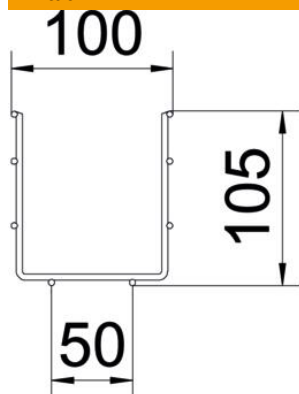

## Lankahylly GR-Magic® 105 G

Tuotenumero: 6002402

Lankahylly jatkopäällä sivumitalla 105 mm.  
Lankahyllyssä on jatkopää johon hylly liitetään painamalla, joten ei tarvita jatkokappaleita. Hyllyn silmäkoko on 50 x 100 mm.  
Sähkömagneettinen suojaus 15 dB, kannella 25 dB.

**St** Teräs

**G** sinkitty DIN EN 12329 2,5-10 µm

### Perustiedot

Tuotenumero	6002402
Nimitys 1	Lankahylly
Valmistaja	OBO
Koko	105x100x3000
Väri	sinkki
Materiaali	teräs
Pinta	galvaanisesti sinkitty
Pintastandardi	EN ISO 19598 / EN ISO 4042
Pienin myyntiyksikkö	3
Määräyksikkö	m
Paino	99,333 kg
Painoyksikkö	kg/100 m
CO <sub>2</sub> -jalanjälki (GWP) kehdestä portille	1,853 kg CO <sub>2</sub> e / 1 Metri

### Mitat

Pituus	3 000 mm
Pohjamitta	100 mm
Pohjamitta	3,94 in
Korkeus	105 mm
Korkeus	4,13 in
Mitta B	100 mm
Mitta H	108 mm