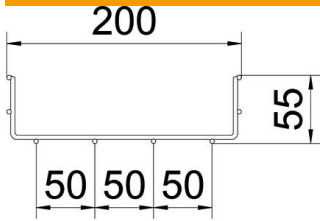

Tekninen tietolehti

Lankahylly GR-Magic® 55 FT

Tuotenumero: 6001420

Lankahylly jatkopäällä sivumitalalla 55 mm.
Lankahyllyssä on jatkopää johon hylly liitetään painamalla, joten ei tarvita jatkokappaleita. Hyllyn silmäkoko on 50 x 100 mm (poikkeuksena GRM 55/50 = 20 x 100 mm).
Sähkömagneettinen suojaus 15 dB, kannella 25 dB.
Tarkat tiedot UL-luokituksesta löytyvät asianomaisesta hyväksynnästä.

- St** Teräs
- FT** = upottamalla kuumasinkitty

Perustiedot

Tuotenumero	6001420
Nimitys 1	Lankahylly
Valmistaja	OBO
Koko	55x200x3000
Väri	sinkki
Materiaali	teräs
Pinta	= upottamalla kuumasinkitty
Pintastandardi	DIN EN ISO 1461
Pienin myyntiyksikkö	3
Määräyksikkö	m
Paino	102 kg
Painoyksikkö	kg/100 m
CO ₂ -jalanjälki (GWP) kehdestä portille	0,332 kg CO ₂ e / 1 Metri

Tekninen tietolehti

Lankahylly GR-Magic® 55 FT

Tuotenumero: 6001420

Mitat

Pituus	3 000 mm
Pohjamitta	200 mm
Pohjamitta	7,87 in
Korkeus	55 mm
Korkeus	2,17 in
Mitta B	200 mm
Mitta H	58 mm

Tekniset tiedot

Liittimen malli	integroitu jatkokappale
Kiinnitystapa, asennusjärjestelmä	Lattia Katto Seinä
Palonkestävyys	kyllä
Integroitu väliseinä	ilman
Hyötypoikkipinta	87 cm ²
Hyötypoikkipinta	8700 mm ²
Profiilimuoto	U-muoto
Ruostumaton teräs, peitattu	ei
Ruuviton liitin	kyllä
Pitkän kannatusvälin malli	ei
Kuormitustestityyppi IEC 61537 mukaisesti	tyyppi II
Kaapelihyllyjen jatkokappaletyyppi	Painolukitus