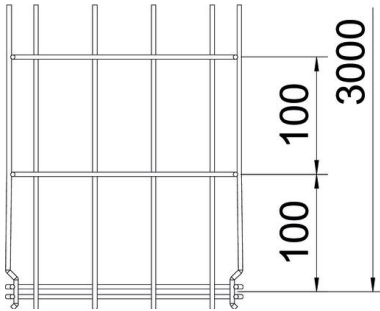

Tekninen tietolehti

Lankahylly GR-Magic® 55 FT

Tuotenumero: 6001420

Lankahylly jatkopäällä sivumitalalla 55 mm.
Lankahyllyssä on jatkopää johon hylly liitetään painamalla, joten ei tarvita jatkokappaleita. Hyllyn silmäkoko on 50 x 100 mm (poikkeuksena GRM 55/50 = 20 x 100 mm).
Sähkömagneettinen suojaus 15 dB, kannella 25 dB.
Tarkat tiedot UL-luokituksesta löytyvät asianomaisesta hyväksynnästä.

- St** Teräs
- FT** = upottamalla kuumasinkitty

Perustiedot

Tuotenumero	6001420
Nimitys 1	Lankahylly
Valmistaja	OBO
Koko	55x200x3000
Väri	sinkki
Materiaali	teräs
Pinta	= upottamalla kuumasinkitty
Pintastandardi	DIN EN ISO 1461
Pienin myyntiyksikkö	3
Määräyksikkö	m
Paino	102 kg
Painoyksikkö	kg/100 m
CO ₂ -jalanjälki (GWP) kehdestä portille	0,332 kg CO ₂ e / 1 Metri

Tekninen tietolehti

Lankahylly GR-Magic® 55 FT

Tuotenumero: 6001420

Mitat

Pituus	3 000 mm
Pohjamitta	200 mm
Pohjamitta	7,87 in
Korkeus	55 mm
Korkeus	2,17 in
Mitta B	200 mm
Mitta H	58 mm

Tekniset tiedot

Liittimen malli	integroitu jatkokappale
Kiinnitystapa, asennusjärjestelmä	Lattia Katto Seinä
Palonkestävyys	kyllä
Integroitu väliseinä	ilman
Hyötypoikkipinta	87 cm ²
Hyötypoikkipinta	8700 mm ²
Profiilimuoto	U-muoto
Ruostumaton teräs, peitattu	ei
Ruuviton liitin	kyllä
Pitkän kannatusvälin malli	ei
Kuormitustestityyppi IEC 61537 mukaisesti	tyyppi II
Kaapelihyllyjen jatkokappaletyyppi	Painolukitus

Kuormitukset

Käytettävät tukivälit min.	1 m
Käytettävät tukivälit maks.	2,5 m
Tukiväli 1,0 m	0,35 kN/m
Tukiväli 1,5 m	0,2 kN/m
Tukiväli 2,0 m	0,1 kN/m
Tukiväli 2,5 m	0,1 kN/m

Kuormitustaulukko, lankahylly GRM 55