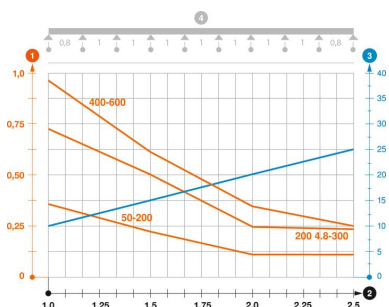

- St** Teräs
- FT** = upottamalla kuumasinkitty

Perustiedot

Tuotenumero	6001420
Nimitys 1	Lankahylly
Valmistaja	OBO
Koko	55x200x3000
Väri	sinkki
Materiaali	teräs
Pinta	= upottamalla kuumasinkitty
Pintastandardi	DIN EN ISO 1461
Pienin myyntiyksikkö	3
Määräyksikkö	m
Paino	102 kg
Painoyksikkö	kg/100 m
CO ₂ -jalanjälki (GWP) kehdestä portille	0,332 kg CO ₂ e / 1 Metri

Tekninen tietolehti

Lankahylly GR-Magic® 55 FT

Tuotenumero: 6001420

Mitat

Pituus	3 000 mm
Pohjamitta	200 mm
Pohjamitta	7,87 in
Korkeus	55 mm
Korkeus	2,17 in
Mitta B	200 mm
Mitta H	58 mm

Tekniset tiedot

Liittimen malli	integroitu jatkokappale
Kiinnitystapa, asennusjärjestelmä	Lattia Katto Seinä
Palonkestävyys	kyllä
Integroitu väliseinä	ilman
Hyötypoikkipinta	87 cm ²
Hyötypoikkipinta	8700 mm ²
Profiilimuoto	U-muoto
Ruostumaton teräs, peitattu	ei
Ruuviton liitin	kyllä
Pitkän kannatusvälin malli	ei
Kuormitustestityyppi IEC 61537 mukaisesti	tyyppi II
Kaapelihyllyjen jatkokappaletyyppi	Painolukitus

Kuormitukset

Käytettävät tukivälit min.	1 m
Käytettävät tukivälit maks.	2,5 m
Tukiväli 1,0 m	0,35 kN/m
Tukiväli 1,5 m	0,2 kN/m
Tukiväli 2,0 m	0,1 kN/m
Tukiväli 2,5 m	0,1 kN/m

Kuormitustaulukko, lankahylly GRM 55