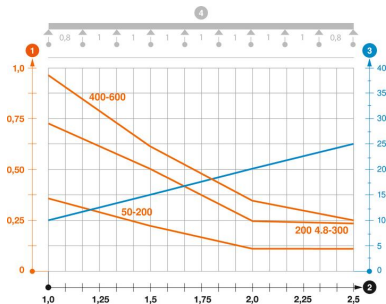

- St** Teräs
- FT** = upottamalla kuumasinkitty

Perustiedot

Tuotenumero	6001415
Nimitys 1	Lankahylly
Valmistaja	OBO
Koko	55x50x3000
Väri	sinkki
Materiaali	teräs
Pinta	= upottamalla kuumasinkitty
Pintastandardi	DIN EN ISO 1461
Pienin myyntiyksikkö	3
Määräyksikkö	m
Paino	72,333 kg
Painoyksikkö	kg/100 m
CO-jalanjälki (GWP) kehdesta portille	1,475 kg COe / 1 Metri

Tekninen tietolehti

Lankahylly GR-Magic® 55 FT

Tuotenumero: 6001415

Mitat

Pituus	3 000 mm
Pohjamitta	50 mm
Pohjamitta	1,97 in
Korkeus	55 mm
Korkeus	2,17 in
Mitta B	52 mm
Mitta H	58 mm

Tekniset tiedot

Liittimen malli	integroitu jatkokappale
Kiinnitystapa, asennusjärjestelmä	Lattia Katto Seinä
Palonkestävyys	kyllä
Integroitu väliseinä	ilman
Hyötypoikkipinta	16 cm ²
Hyötypoikkipinta	1600 mm ²
Profiilimuoto	U-muoto
Ruostumaton teräs, peitattu	ei
Ruuviton liitin	kyllä
Pitkän kannatusvälin malli	ei
Kuormitustestityyppi IEC 61537 mukaisesti	tyyppi II
Kaapelihyllyjen jatkokappaletyyppi	Painolukitus

Kuormitukset

Käytettävät tukivälit min.	1 m
Käytettävät tukivälit maks.	2,5 m
Tukiväli 1,0 m	0,35 kN/m
Tukiväli 1,5 m	0,2 kN/m
Tukiväli 2,0 m	0,1 kN/m
Tukiväli 2,5 m	0,1 kN/m

Kuormitustaulukko, lankahylly GRM 55