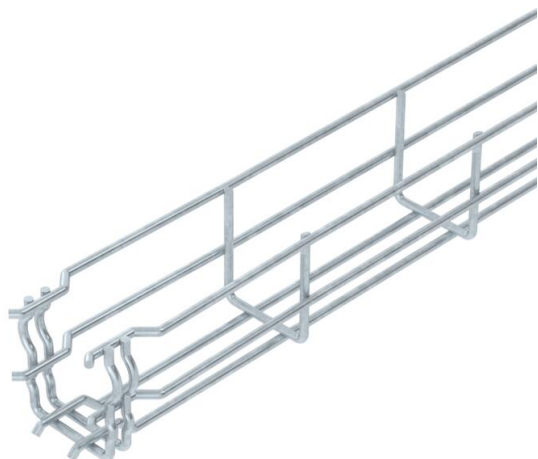

Tekninen tietolehti

Lankahylly GR-Magic® 55 FT

Tuotenumero: 6001415

Lankahylly jatkopäällä sivumitalilla 55 mm.
Lankahyllyssä on jatkopää johon hylly liitetään painamalla, joten ei tarvita jatkokappaleita. Hyllyn silmäkoko on 50 x 100 mm (poikkeuksena GRM 55/50 = 20 x 100 mm).
Sähkömagneettinen suojaus 15 dB, kannella 25 dB.
Tarkat tiedot UL-luokituksesta löytyvät asianomaisesta hyväksynnästä.

- St** Teräs
- FT** = upottamalla kuumasinkitty

Perustiedot

Tuotenumero	6001415
Nimitys 1	Lankahylly
Valmistaja	OBO
Koko	55x50x3000
Väri	sinkki
Materiaali	teräs
Pinta	= upottamalla kuumasinkitty
Pintastandardi	DIN EN ISO 1461
Pienin myyntiyksikkö	3
Määräyksikkö	m
Paino	72,333 kg
Painoyksikkö	kg/100 m
CO-jalanjälki (GWP) kehdesta portille	1,475 kg COe / 1 Metri

Tekninen tietolehti

Lankahylly GR-Magic® 55 FT

Tuotenumero: 6001415

Mitat

Pituus	3 000 mm
Pohjamitta	50 mm
Pohjamitta	1,97 in
Korkeus	55 mm
Korkeus	2,17 in
Mitta B	52 mm
Mitta H	58 mm

Tekniset tiedot

Liittimen malli	integroitu jatkokappale
Kiinnitystapa, asennusjärjestelmä	Lattia Katto Seinä
Palonkestävyys	kyllä
Integroitu väliseinä	ilman
Hyötypoikkipinta	16 cm ²
Hyötypoikkipinta	1600 mm ²
Profiilimuoto	U-muoto
Ruostumaton teräs, peitattu	ei
Ruuviton liitin	kyllä
Pitkän kannatusvälin malli	ei
Kuormitustestityyppi IEC 61537 mukaisesti	tyyppi II
Kaapelihyllyjen jatkokappaletyyppi	Painolukitus