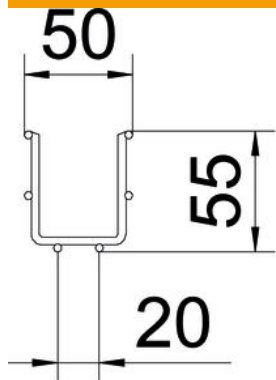

Tekninen tietolehti

Lankahylly GR-Magic® 55 FT

Tuotenumero: 6001415

Lankahylly jatkopäällä sivumitalilla 55 mm.
Lankahyllyssä on jatkopää johon hylly liitetään painamalla, joten ei tarvita jatkokappaleita. Hyllyn silmäkoko on 50 x 100 mm (poikkeuksena GRM 55/50 = 20 x 100 mm).
Sähkömagneettinen suojaus 15 dB, kannella 25 dB.
Tarkat tiedot UL-luokituksesta löytyvät asianomaisesta hyväksynnästä.

- St** Teräs
- FT** = upottamalla kuumasinkitty

Perustiedot

Tuotenumero	6001415
Nimitys 1	Lankahylly
Valmistaja	OBO
Koko	55x50x3000
Väri	sinkki
Materiaali	teräs
Pinta	= upottamalla kuumasinkitty
Pintastandardi	DIN EN ISO 1461
Pienin myyntiyksikkö	3
Määräyksikkö	m
Paino	72,333 kg
Painoyksikkö	kg/100 m
CO-jalanjälki (GWP) kehdesta portille	1,475 kg COe / 1 Metri

Tekninen tietolehti

Lankahylly GR-Magic® 55 FT

Tuotenumero: 6001415

Mitat

Pituus	3 000 mm
Pohjamitta	50 mm
Pohjamitta	1,97 in
Korkeus	55 mm
Korkeus	2,17 in
Mitta B	52 mm
Mitta H	58 mm

Tekniset tiedot

Liittimen malli	integroitu jatkokappale
Kiinnitystapa, asennusjärjestelmä	Lattia Katto Seinä
Palonkestävyys	kyllä
Integroitu väliseinä	ilman
Hyötypoikkipinta	16 cm ²
Hyötypoikkipinta	1600 mm ²
Profiilimuoto	U-muoto
Ruostumaton teräs, peitattu	ei
Ruuviton liitin	kyllä
Pitkän kannatusvälin malli	ei
Kuormitustestityyppi IEC 61537 mukaisesti	tyyppi II
Kaapelihyllyjen jatkokappaletyyppi	Painolukitus

Kuormitukset

Käytettävät tukivälit min.	1 m
Käytettävät tukivälit maks.	2,5 m
Tukiväli 1,0 m	0,35 kN/m
Tukiväli 1,5 m	0,2 kN/m
Tukiväli 2,0 m	0,1 kN/m
Tukiväli 2,5 m	0,1 kN/m

Kuormitustaulukko, lankahylly GRM 55