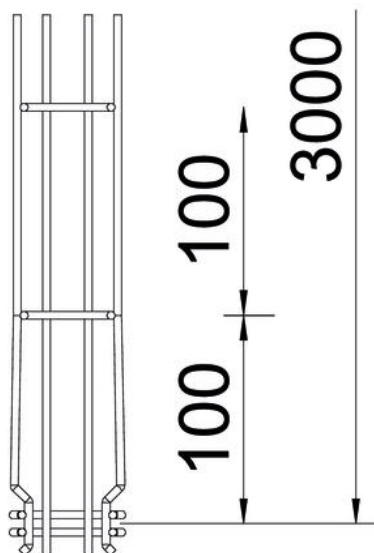

Tekninen tietolehti

Lankahylly GR-Magic® 55 FT

Tuotenumero: 6001415

Lankahylly jatkopäällä sivumitalilla 55 mm.
Lankahyllyssä on jatkopää johon hylly liitetään painamalla, joten ei tarvita jatkokappaleita. Hyllyn silmäkoko on 50 x 100 mm (poikkeuksena GRM 55/50 = 20 x 100 mm).
Sähkömagneettinen suojaus 15 dB, kannella 25 dB.
Tarkat tiedot UL-luokituksesta löytyvät asianomaisesta hyväksynnästä.

- St** Teräs
- FT** = upottamalla kuumasinkitty

Perustiedot

Tuotenumero	6001415
Nimitys 1	Lankahylly
Valmistaja	OBO
Koko	55x50x3000
Väri	sinkki
Materiaali	teräs
Pinta	= upottamalla kuumasinkitty
Pintastandardi	DIN EN ISO 1461
Pienin myyntiyksikkö	3
Määräyksikkö	m
Paino	72,333 kg
Painoyksikkö	kg/100 m
CO-jalanjälki (GWP) kehdesta portille	1,475 kg COe / 1 Metri

Tekninen tietolehti

Lankahylly GR-Magic® 55 FT

Tuotenumero: 6001415

Mitat

Pituus	3 000 mm
Pohjamitta	50 mm
Pohjamitta	1,97 in
Korkeus	55 mm
Korkeus	2,17 in
Mitta B	52 mm
Mitta H	58 mm

Tekniset tiedot

Liittimen malli	integroitu jatkokappale
Kiinnitystapa, asennusjärjestelmä	Lattia Katto Seinä
Palonkestävyys	kyllä
Integroitu väliseinä	ilman
Hyötypoikkipinta	16 cm ²
Hyötypoikkipinta	1600 mm ²
Profiilimuoto	U-muoto
Ruostumaton teräs, peitattu	ei
Ruuviton liitin	kyllä
Pitkän kannatusvälin malli	ei
Kuormitustestityyppi IEC 61537 mukaisesti	tyyppi II
Kaapelihyllyjen jatkokappaletyyppi	Painolukitus

Kuormitukset

Käytettävät tukivälit min.	1 m
Käytettävät tukivälit maks.	2,5 m
Tukiväli 1,0 m	0,35 kN/m
Tukiväli 1,5 m	0,2 kN/m
Tukiväli 2,0 m	0,1 kN/m
Tukiväli 2,5 m	0,1 kN/m

Kuormitustaulukko, lankahylly GRM 55