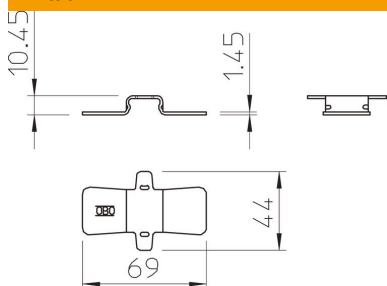

Jatkokappale lankahyllyjen jatkamiseen ilman ruuveja ja erikoistyökaluja, lankahyllyille pojamittaan 150 mm asti.
Jatkokappaleen valinnassa on aina otettava huomioon lankahyllyn langan vahvuus.
Lankahyllyjen jatkokappaleiden sijoitus ja lukumäärä.

50-150mm = 2 kpl

St Teräs

DD kuumasinkitty, sinkki/alumiini, double dip

Perustiedot

Tuotenumero	6016561
Tyyppi	GRS 4.8 DD
Nimitys 1	Liitin
Nimitys 2	lankahyllylle
Valmistaja	OBO
Koko	d 4,8mm
Materiaali	teräs
Pinta	kuumasinkitty, sinkki/alumiini, double dip
Pintastandardi	DIN EN 10346
Pienin myyntiyksikkö	50
Määräyksikkö	Kappale
Paino	2,5 kg
Painoyksikkö	kg/100 kpl

Mitat

Mitat	69 x 44
Pituus	69 mm
Pohjamitta	44 mm
Pohjamitta	1,73 in
Korkeus	11 mm
Korkeus	0,43 in
Levyn paksuus	1,45 mm

Tekniset tiedot

Malli	Jatkokappale LGV
Palonkestävyys	ei
Sopii lankahyllylle	kyllä
Sopii tikashyllylle	ei
Sopii levyhyllylle	ei
Jatkokappale, vaakasuora	ei
Jatkokappale, pystysuora	ei
Ruostumaton teräs, peitattu	ei
Liitântätapa	ruuviton jatkokappale