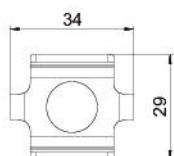

Jatkokappale lankahyllylle ruuvi kiinnityksellä.
Sisältää ruuvin FRS M6 x 20 laippamutterilla.
Lankahyllyjen jatkokappaleiden sijoitus ja lukumäärä.

50-150mm = 2 kpl
200-300mm = 3 kpl
400-450mm = 4 kpl
500-600mm = 5 kpl

St Teräs

FT = upottamalla kuumasinkitty

Perustiedot

Tuotenumero	6016634
Nimitys 1	Jatkokappale
Nimitys 2	lankahyllylle
Valmistaja	OBO
Väri	sinkki
Materiaali	teräs
Pinta	= upottamalla kuumasinkitty
Pintastandardi	DIN EN ISO 1461
Pienin myyntiyksikkö	20
Määräyksikkö	Kappale
Paino	3,15 kg
Painoyksikkö	kg/100 kpl
CO ₂ -jalanjälki (GWP) kehdestä portille	0,088 kg CO ₂ e / 1 Kappale

Mitat

Mitat	34 x 27,5
Pituus	34 mm
Pohjamitta	29 mm
Pohjamitta	1,14 in
Korkeus	24 mm
Korkeus	0,94 in

Tekniset tiedot

Malli	Jatkokappale LGV
Palonkestävyys	ei
Sopii lankahyllylle	kyllä
Sopii tikashyllylle	ei
Sopii levyhyllylle	ei
Jatkokappale, vaakasuora	ei
Jatkokappale, pystysuora	ei
Sopii lankahyllyn lankaan, maks.	4,9 mm
Sopii lankahyllyn langalle min.	3,9 mm
Ruostumaton teräs, peitattu	ei
Liitântätapa	Jatkokappale