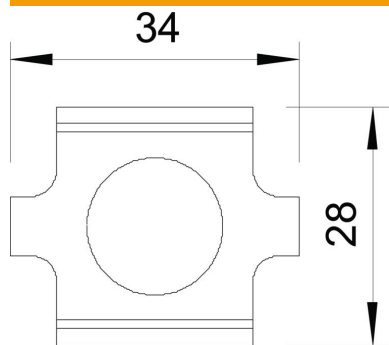

Jatkokappale lankahyllylle ruuviinnityksellä.  
Sisältää ruuvin FRS M6 x 20 laippamutterilla.  
Lankahyllyjen jatkokappaleiden sijoitus ja lukumäärä.

50-150mm = 2 kpl  
200-300mm = 3 kpl  
400-450mm = 4 kpl  
500-600mm = 5 kpl

**St** Teräs

**G** sinkitty DIN EN 12329 2,5-10 µm

### Perustiedot

Tuotenumero	6016596
Nimitys 1	Jatkokappale
Nimitys 2	lankahyllylle
Valmistaja	OBO
Väri	sinkki
Materiaali	teräs
Pinta	galvaanisesti sinkitty
Pintastandardi	EN ISO 19598 / EN ISO 4042
Pienin myyntiyksikkö	20
Määräyksikkö	Kappale
Paino	3,155 kg
Painoyksikkö	kg/100 kpl
CO-jalanjälki (GWP) kehdesta portille	0,091 kg COe / 1 Kappale

### Mitat

Mitat	34 x 27,5
Pituus	34 mm
Pohjamitta	29 mm
Pohjamitta	1,14 in
Korkeus	24 mm
Korkeus	0,94 in