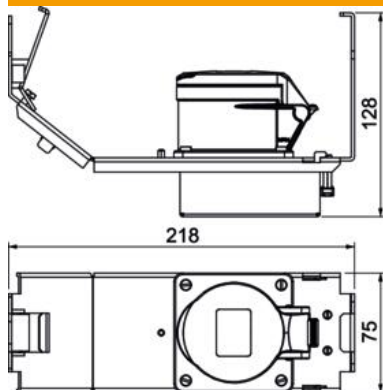

Tekninen tietolehti

Voimapistorasias CEE, pituus 208 mm, sis. kojerasian

Tuotenumero: 7407667

Mitat

Tekniset tiedot

Pohjalevy	ei
Mahdollisuus asentaa tiiviste	ei
Soveltuu asennettavaksi kaksoislattioihin	kyllä
Soveltuu umpinaiseen lattiakanavaan	kyllä
Soveltuu lattiakanavaan	kyllä
Soveltuu asennettavaksi korotettuun lattiaan	kyllä
Soveltuu lattiakanaviin	kyllä