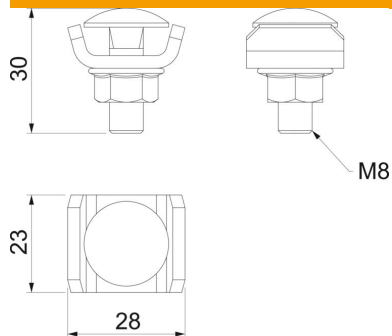

Jakokappale lankahyllylle tyyppi SGR.
Sisältää ruuvin FRS M8 x 25 laippamutterilla.
Lankahyllyjen jatkokappaleiden sijoitus ja lukumäärä.

50-150mm = 2 kpl
200-300mm = 3 kpl
400-450mm = 4 kpl
500-600mm = 5 kpl

St Teräs

G sinkitty DIN EN 12329 2,5-10 µm

Perustiedot

Tuotenumero	6016572
Tyyppi	GUV 6 G
Nimitys 1	U-kiinnike
Nimitys 2	lankahyllylle
Valmistaja	OBO
Koko	24x28x30
Materiaali	teräs
Pinta	galvaanisesti sinkitty
Pintastandardi	EN ISO 19598 / EN ISO 4042
Pienin myyntiyksikkö	20
Määräyksikkö	Kappale
Paino	3,945 kg
Painoyksikkö	kg/100 kpl

Mitat

Mitat	24 x 28
Pituus	24 mm
Pohjamitta	28 mm
Pohjamitta	1,1 in
Korkeus	30 mm
Korkeus	1,18 in

Tekniset tiedot

Palonkestävyys	ei
Sopii lankahyllylle	kyllä
Sopii tikashyllylle	ei
Sopii levyhyllylle	ei
Jatkokappale, vaakasuora	ei
Jatkokappale, pystysuora	ei
Sopii lankahyllyn langalle min.	6 mm
Ruostumaton teräs, peitattu	kyllä
Liitântätapa	Jatkokappale