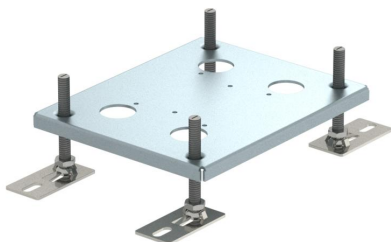

## Lisäkorkeuden säätö lattiarasialle UDHOME-ONE/UDHOME2

Tuotenumero: 7368418

Lisäkorkeuden säätö lattiarasialle UDHOME-ONE/UDHOME2. Kuormitettavuus maks. 8 kN. Lisäsäätöalue: 10 - 60 mm

St Teräs

### Perustiedot

Tuotenumero	7368418
Tyyppi	HE 60UH2
Nimitys 1	Asennustarvike
Nimitys 2	Lisäkorkeuden säätö UDHOME-ONE/2
Valmistaja	OBO
Materiaali	teräs
Pienin myyntiyksikkö	1
Määräyksikkö	Kappale
Paino	71,6 kg
Painoyksikkö	kg/100 kpl