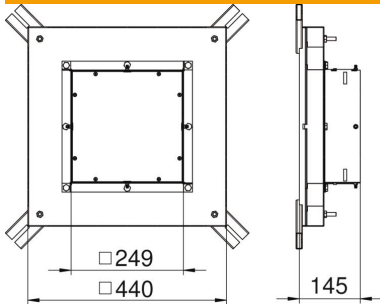

Säädettävää valurasiaa voi säätää valun tasoitetöiden yhteydessä enintään 65 mm.

St Teräs

FS kuumasinkitystä ohutlevystä DIN EN 10327 ~ 20 µm

Perustiedot

Tuotenumero	7399852
Tyyppi	IBD 35048 9
Nimitys 1	Valurasia
Nimitys 2	GES9:lle
Valmistaja	OBO
Koko	440x440x145
Materiaali	teräs
Pinta	nauhakuumasinkitty
Pintastandardi	DIN EN 10346
Pienin myyntiyksikkö	1
Määräyksikkö	Kappale
Paino	872,5 kg
Painoyksikkö	kg/100 kpl

Tekninen tietolehti

Valurasia lattiarasioille nimelliskooilla 9

Tuotenumero: 7399852

Mitat

Korkeus	145 mm
Mitta h	145 mm

Tekniset tiedot

Asennettävien kojeiden lukumäärä	12
Pohjalevy	kyllä
Mahdollisuus asentaa tiiviste	ei
Asennusaukko lattiarasialle	ei
Asennusaukko asennusyksikölle	nelikulmainen
Irrotettavissa asennusputkille	ei
Soveltuu umpinaiseen lattiakanavaan	ei
Soveltuu lattiakanavaan	kyllä
Soveltuu lattiakanaviin	kyllä
Kanavan pohjamitta maks.	350 mm
Kanavan leveys min.	250 mm
Kanavan sivumitta min.	48 mm
Kojerasioiden nimelliskoko	9