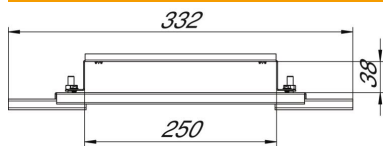

Perustiedot

Tuotenumero	7399890
Tyyppi	IBVE 25038
Nimitys 1	Jatkokappale
Nimitys 2	lattiakanavalle 25038
Valmistaja	OBO
Materiaali	teräs
Pinta	nauhakuumasinkitty
Pintastandardi	DIN EN 10346
Pienin myyntiyksikkö	1
Määräyksikkö	Kappale
Paino	131,4 kg
Painoyksikkö	kg/100 kpl

Tekninen tietolehti

Jatkokappale 38 mm

Tuotenumero: 7399890

Mitat

Pituus	332 mm
Pohjamitta	105 mm
Korkeus	76 mm
Mitta B	250 mm
Mitta h	38 mm

Tekniset tiedot

Malli	Panta
Soveltuu liikuntasaumalle	ei
Kanavan leveys min.	250 mm
Kanavan sivumitta min.	38 mm
potentiaalintasauksella	kyllä